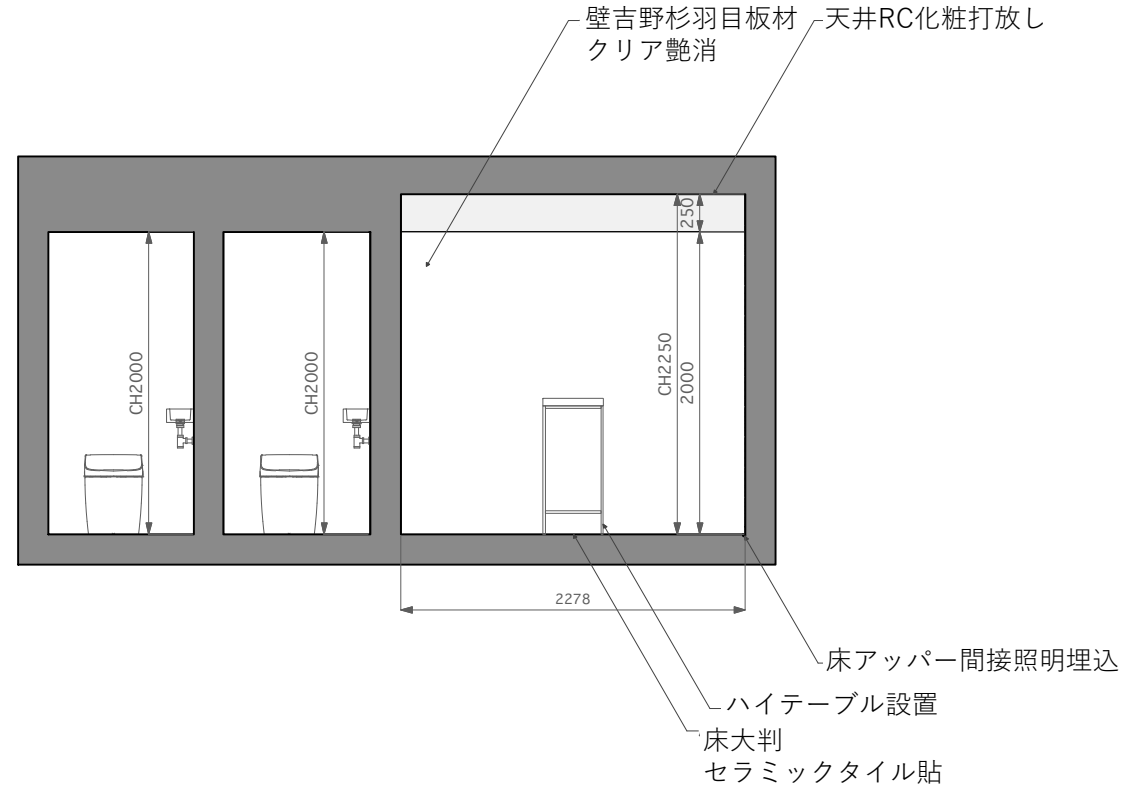

kōjin kyoto

施設のご案内
日本語版
2023

kojin kyotoは、4つのフロアで構成されています。
 1F及び2Fはメインの展示スペース、
 3FはL字カウンターとキッチンご付帯したレセプションなどにも
 便利なスペース、
 B1Fは、お化粧品室とストックルームなどバックスペースとして
 ご利用いただけるスペースとなっております。

0 1 2(m)

B1F

FLOOR Plan | Scale 1/50

kōjin kyoto

Ⓜ = 壁付コンセント

床アップパー・階段間接照明 NDP-1000-24V-22K	
	LED(2200K)
	

特注ブラケット照明	
	LED (2700-6000K)
	

SECTION A-1

SECTION C-1

SECTION B-1

SECTION D-1

SECTION D-1

FURNITURE

ITEMS&SIZE

kōjin kyoto

DISPLAY TABLE × 6

W400 × D400 × H700 (mm)

CABINET × 2

W1,600 × D450 (棚板D360) × H1,700 (mm)

White Lacquer
W380 × D380 × H440 (mm)

FURNITURE

ITEMS&SIZE

kōjin kyoto

SHELF × 2

ENTRANCE SIGN

ITEMS&SIZE

kōjin kyoto