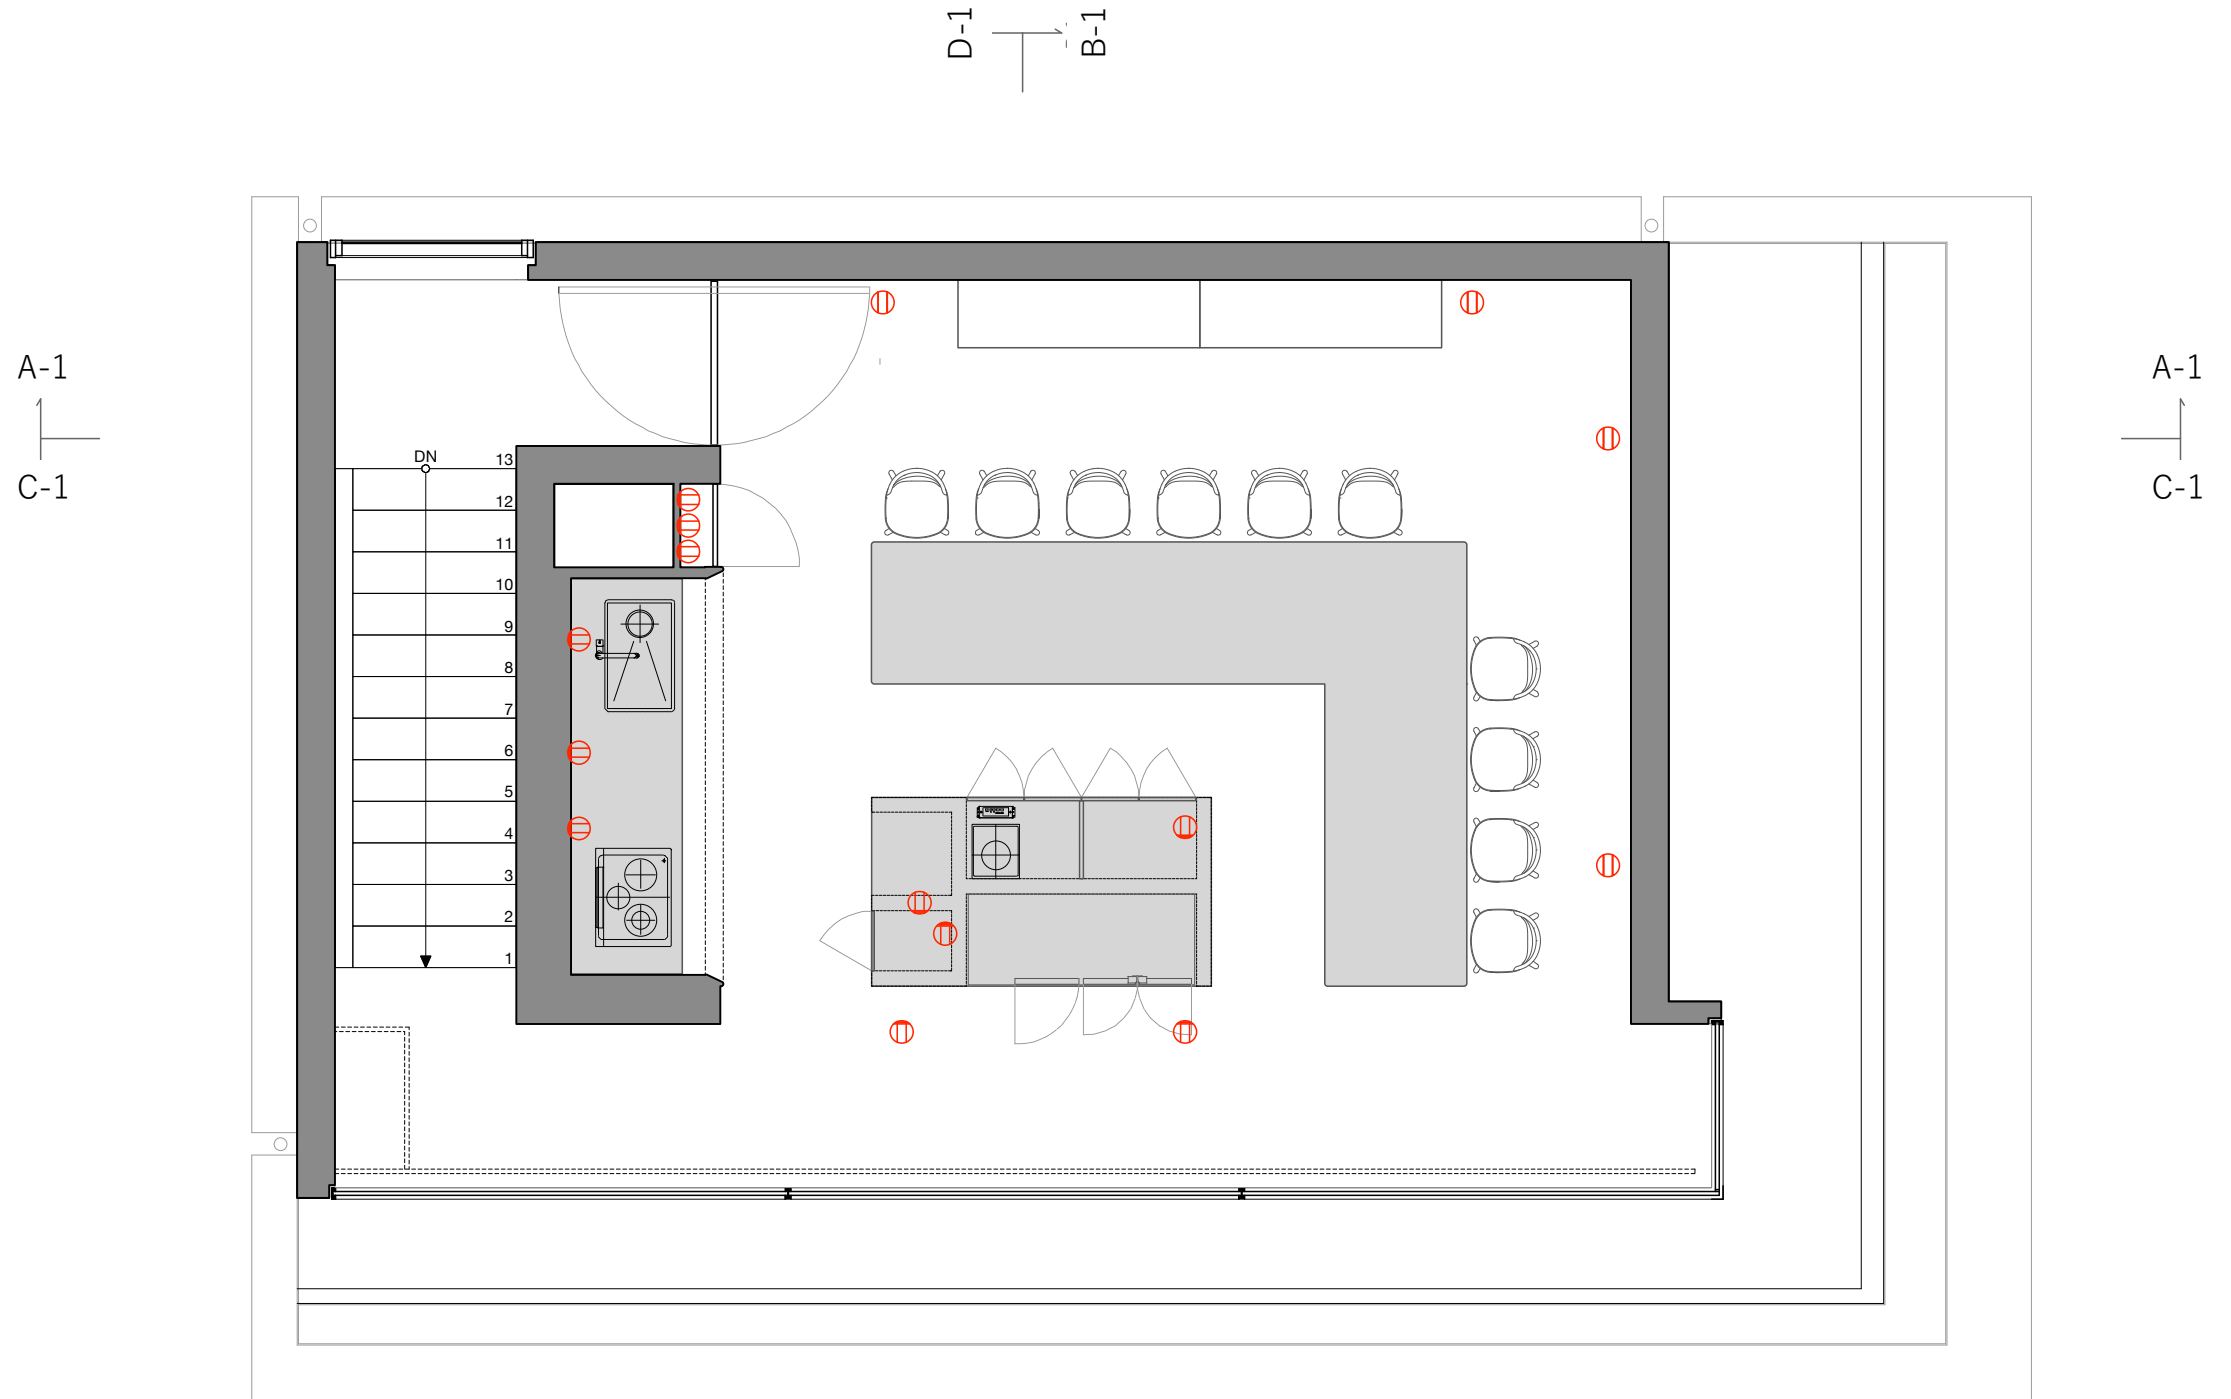

kōjin kyoto

施設のご案内
日本語版
2023

kojin kyotoは、4つのフロアで構成されています。
 1F及び2Fはメインの展示スペース、
 3FはL字カウンターとキッチンご付帯したレセプションなどにも
 便利なスペース、
 B1Fは、お化粧品室とストックルームなどバックスペースとして
 ご利用いただけるスペースとなっております。

0 1 2(m)

B1F

FLOOR Plan | Scale 1/50

SECTION A-1

SECTION C-1

SECTION B-1

SECTION D-1

3F

FLOOR Plan | Scale 1/50

kōjin kyoto

⊖ = 壁付コンセント

SECTION D-1

FURNITURE

ITEMS&SIZE

kōjin kyoto

DISPLAY TABLE × 6

W400 × D400 × H700 (mm)

CABINET × 2

W1,600 × D450 (棚板D360) × H1,700 (mm)