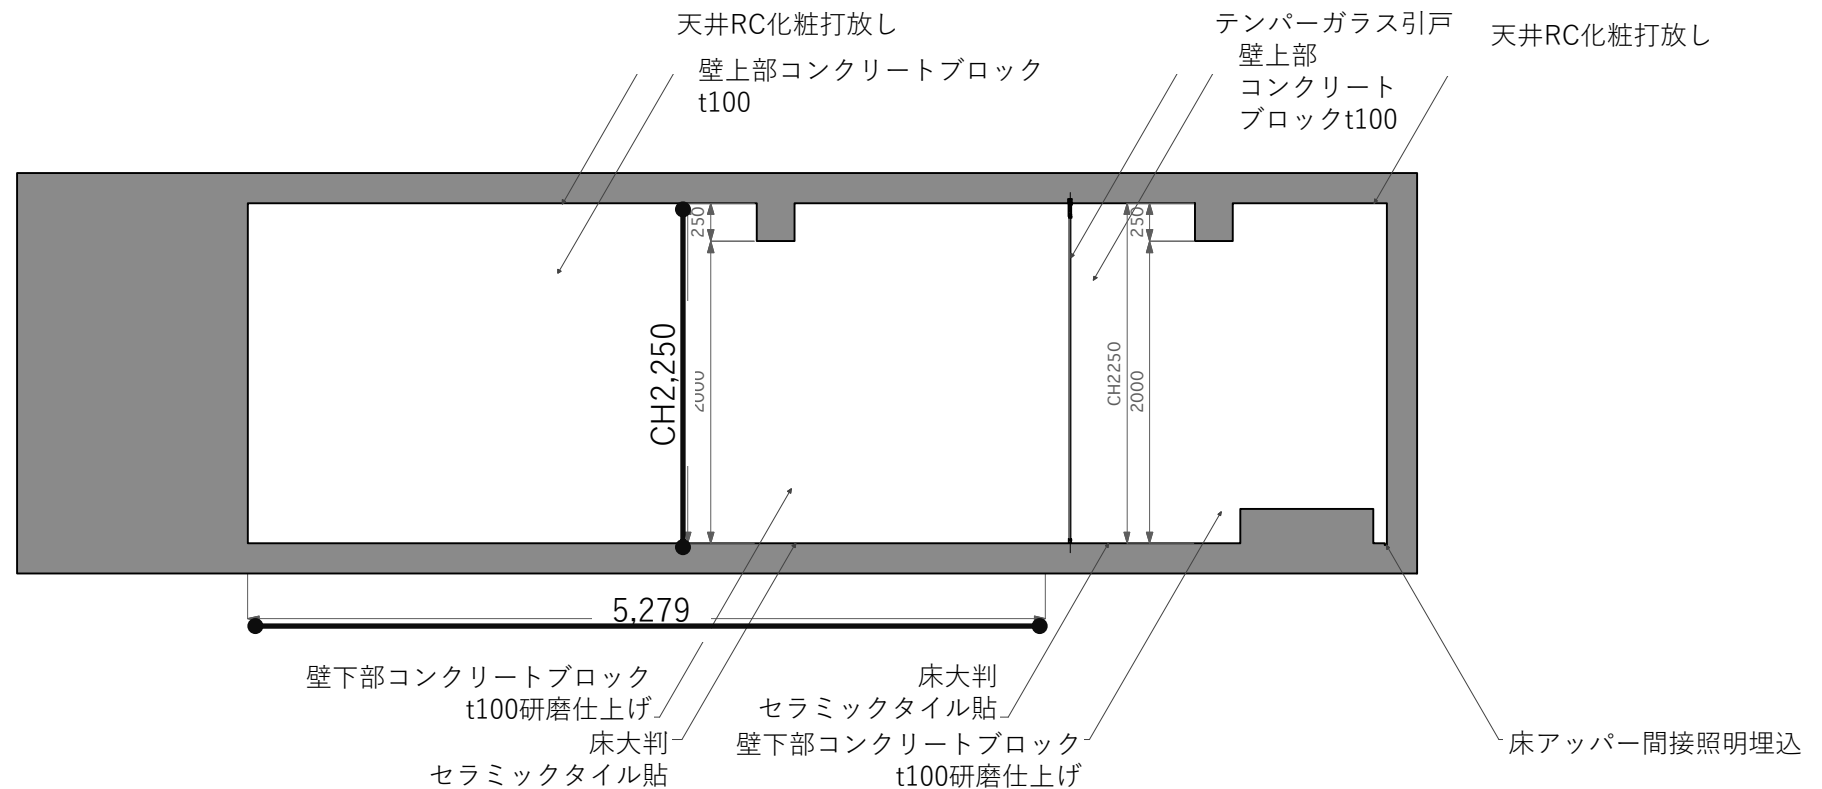

kōjin kyoto

施設のご案内
日本語版
2023

kojin kyotoは、4つのフロアで構成されています。
 1F及び2Fはメインの展示スペース、
 3FはL字カウンターとキッチンご付帯したレセプションなどにも
 便利なスペース、
 B1Fは、お化粧品室とストックルームなどバックスペースとして
 ご利用いただけるスペースとなっております。

0 1 2(m)

B1F

FLOOR Plan | Scale 1/50

kōjin kyoto

Ⓜ = 壁付コンセント

床アップパー・階段間接照明 NDP-1000-24V-22K	
	LED(2200K)
	

特注ブラケット照明	
	LED (2700-6000K)
	

SECTION A-1

SECTION C-1

SECTION B-1

SECTION D-1

SECTION D-1

FURNITURE

ITEMS&SIZE

kōjin kyoto

DISPLAY TABLE × 6

W400 × D400 × H700 (mm)

CABINET × 2

W1,600 × D450 (棚板D360) × H1,700 (mm)

White Lacquer
W380 × D380 × H440 (mm)

FURNITURE

ITEMS&SIZE

kōjin kyoto

SHELF × 2

ENTRANCE SIGN

ITEMS&SIZE

kōjin kyoto