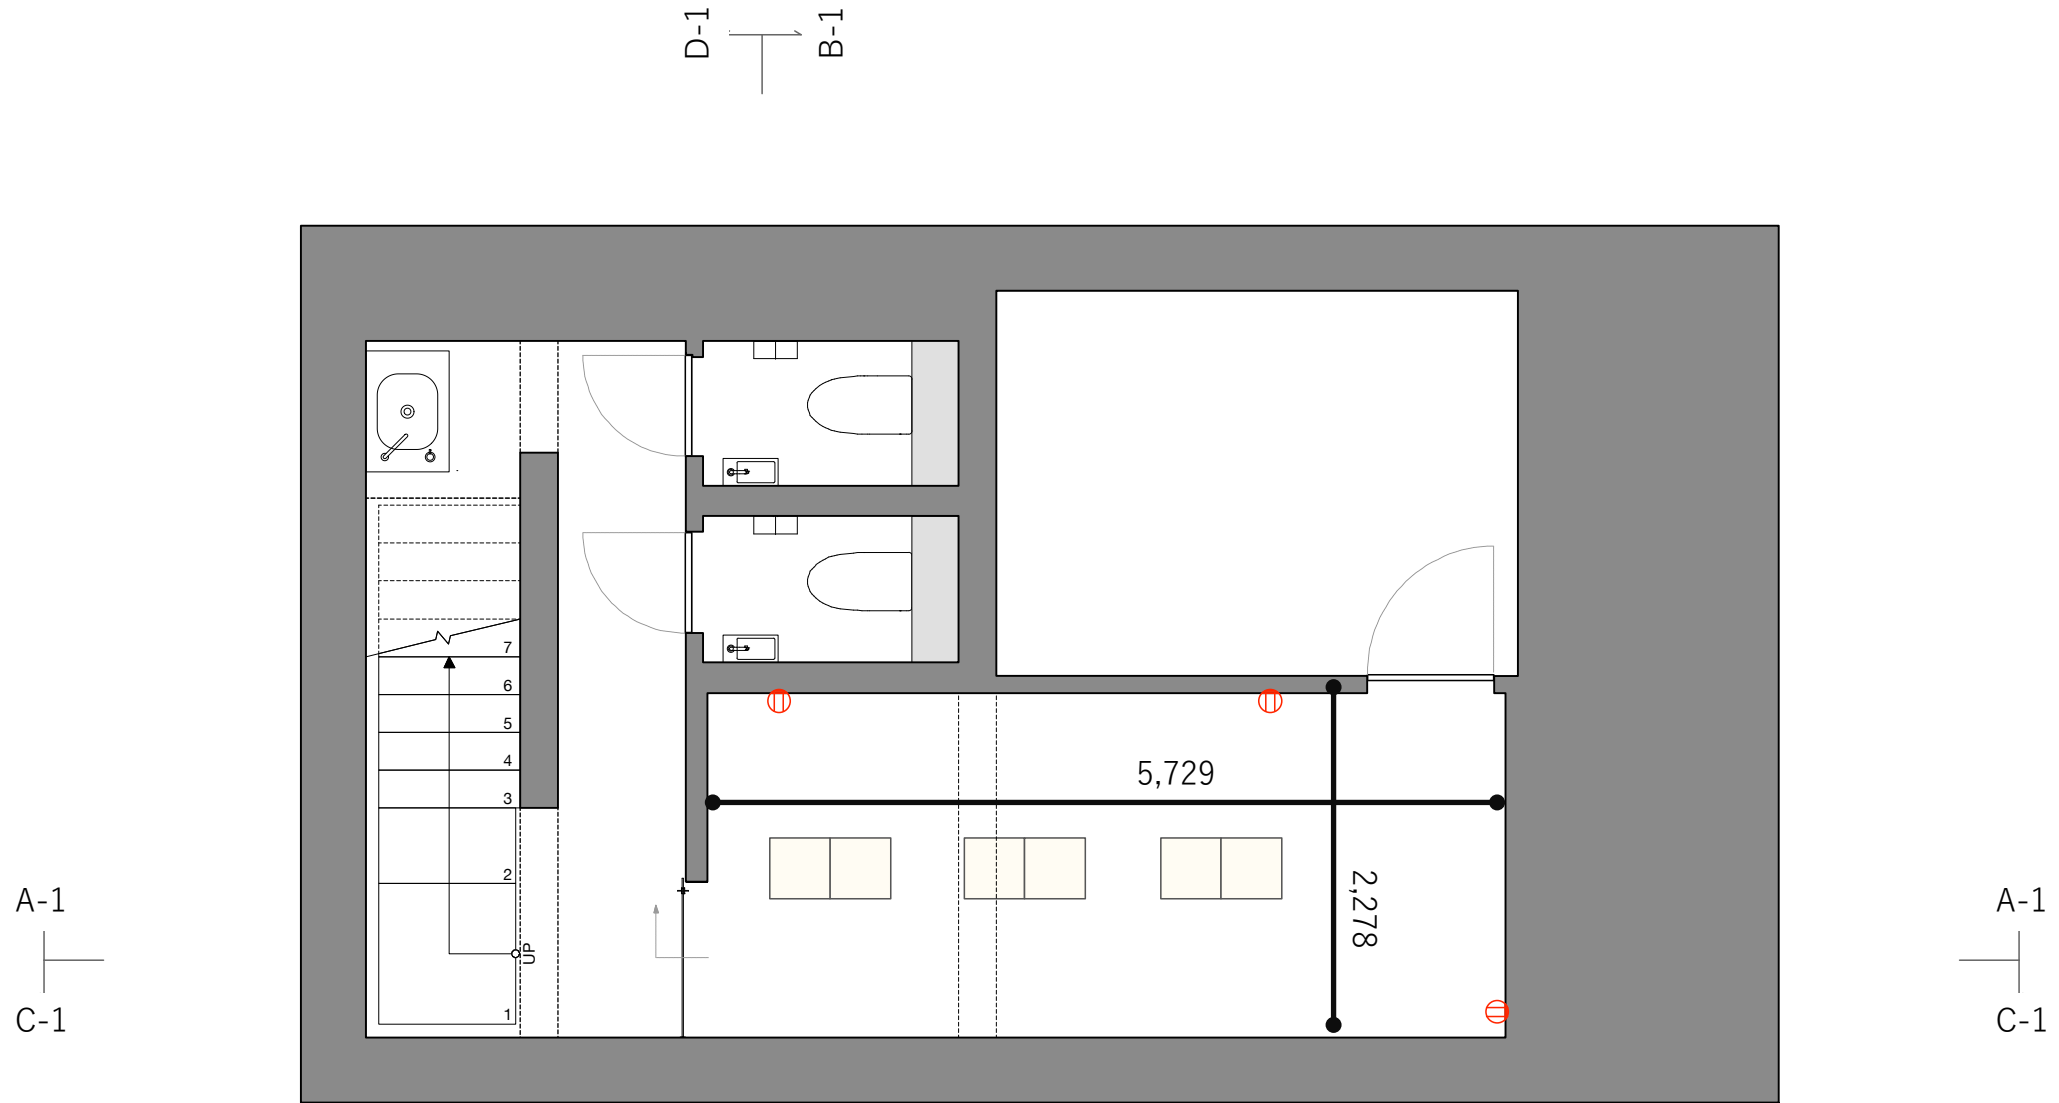

kōjin kyoto

施設のご案内
日本語版
2023

kojin kyotoは、4つのフロアで構成されています。
 1F及び2Fはメインの展示スペース、
 3FはL字カウンターとキッチンご付帯したレセプションなどにも
 便利なスペース、
 B1Fは、お化粧品室とストックルームなどバックスペースとして
 ご利用いただけるスペースとなっております。

0 1 2(m)

B1F

FLOOR Plan | Scale 1/50

kōjin kyoto

Ⓜ = 壁付コンセント

床アップパー・階段間接照明 NDP-1000-24V-22K	
	LED(2200K)
	

特注ブラケット照明	
	LED (2700-6000K)
	

SECTION A-1

SECTION C-1

SECTION B-1

SECTION D-1

SECTION D-1

FURNITURE

ITEMS&SIZE

kōjin kyoto

DISPLAY TABLE × 6

W400 × D400 × H700 (mm)

CABINET × 2

W1,600 × D450 (棚板D360) × H1,700 (mm)

White Lacquer
W380 × D380 × H440 (mm)

FURNITURE

ITEMS&SIZE

kōjin kyoto

SHELF × 2

ENTRANCE SIGN

ITEMS&SIZE

kōjin kyoto