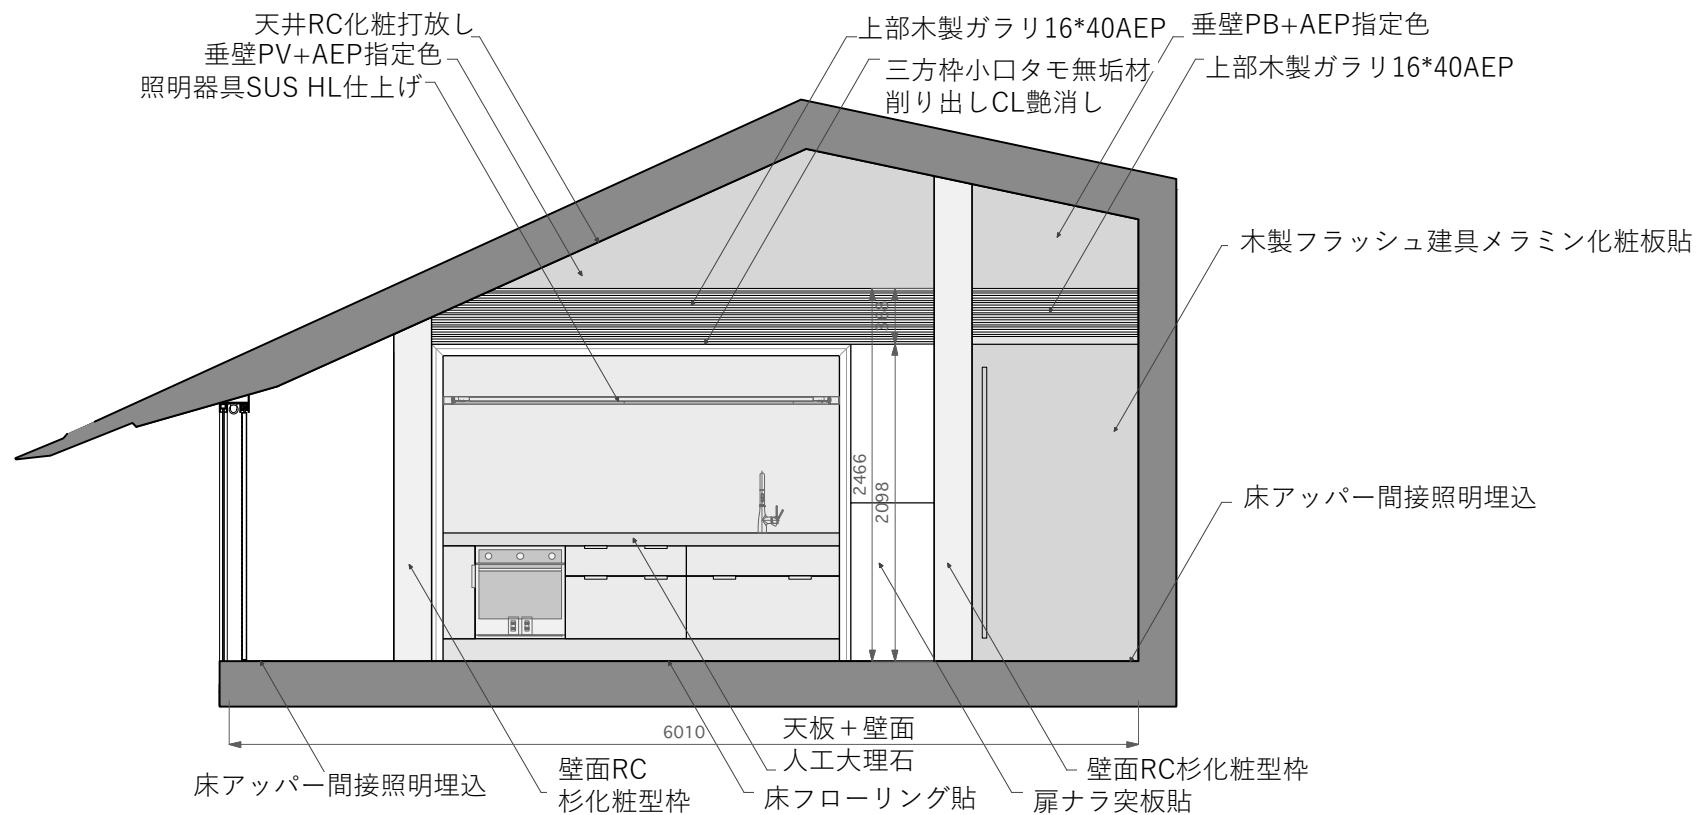

SECTION D-1