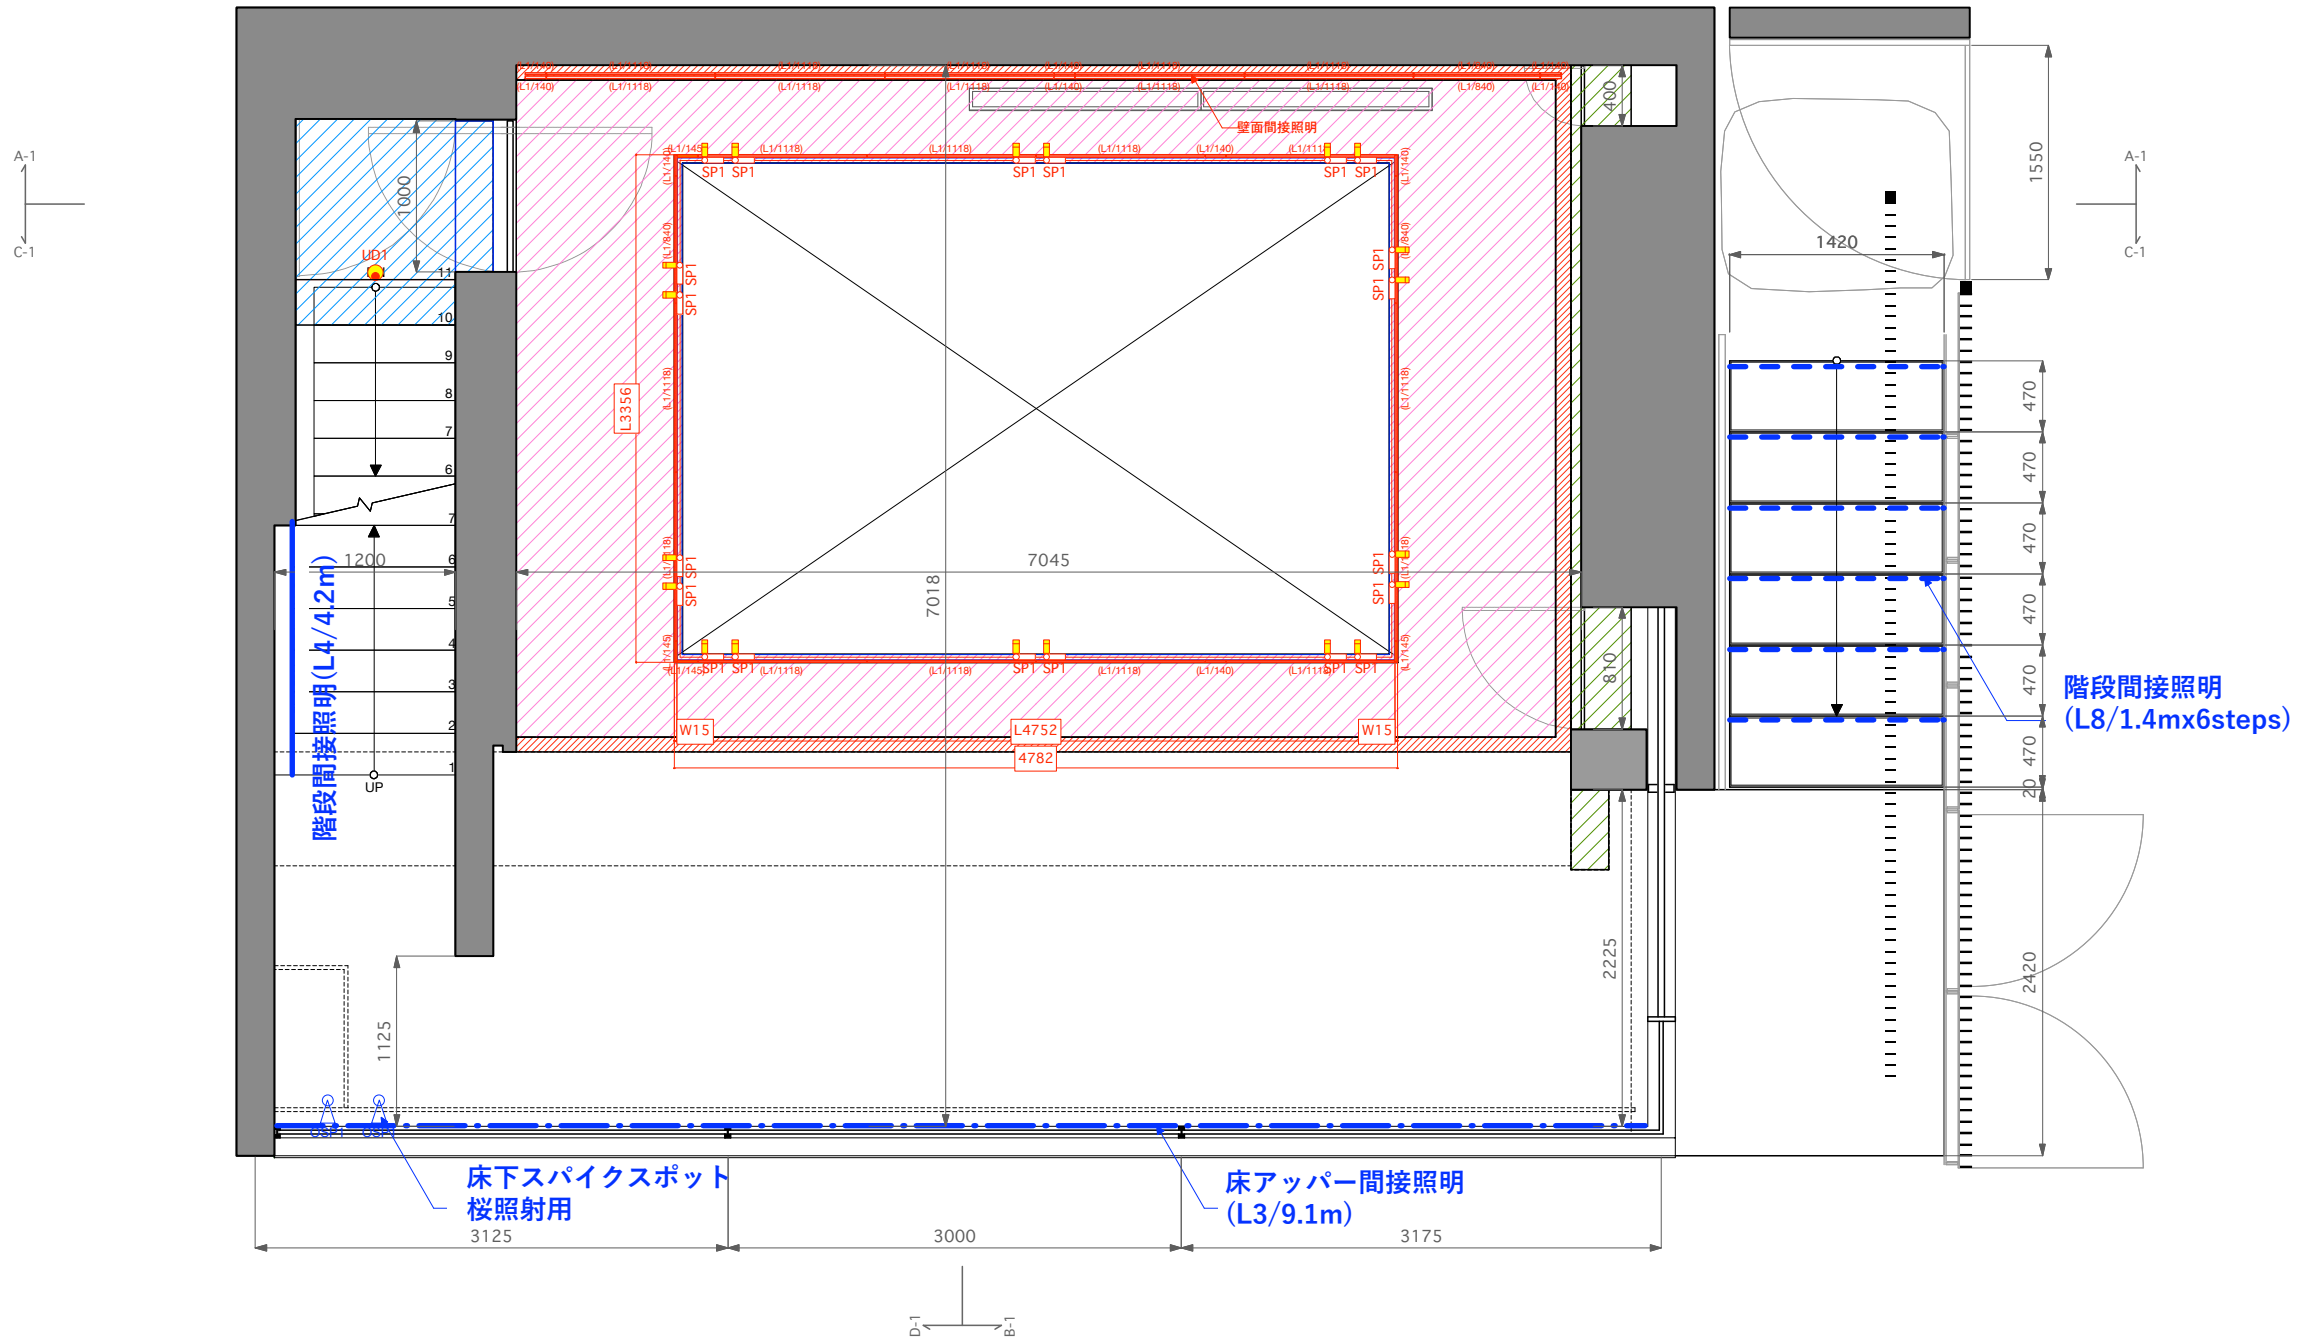

kōjin kyoto

施設のご案内
日本語版
2023

kojin kyotoは、4つのフロアで構成されています。
 1F及び2Fはメインの展示スペース、
 3FはL字カウンターとキッチンご付帯したレセプションなどにも
 便利なスペース、
 B1Fは、お化粧品室とストックルームなどバックスペースとして
 ご利用いただけるスペースとなっております。

0 1 2(m)

B1F

FLOOR Plan | Scale 1/50

SECTION-1 | Scale 1/50

SECTION A-1

SECTION C-1

0 1 2(m)

SECTION-2 | Scale 1/50

SECTION B-1

SECTION D-1

2F

SECTION D-1

FURNITURE

ITEMS&SIZE

kōjin kyoto

DISPLAY TABLE × 6

W400 × D400 × H700 (mm)

CABINET × 2

W1,600 × D450 (棚板D360) × H1,700 (mm)