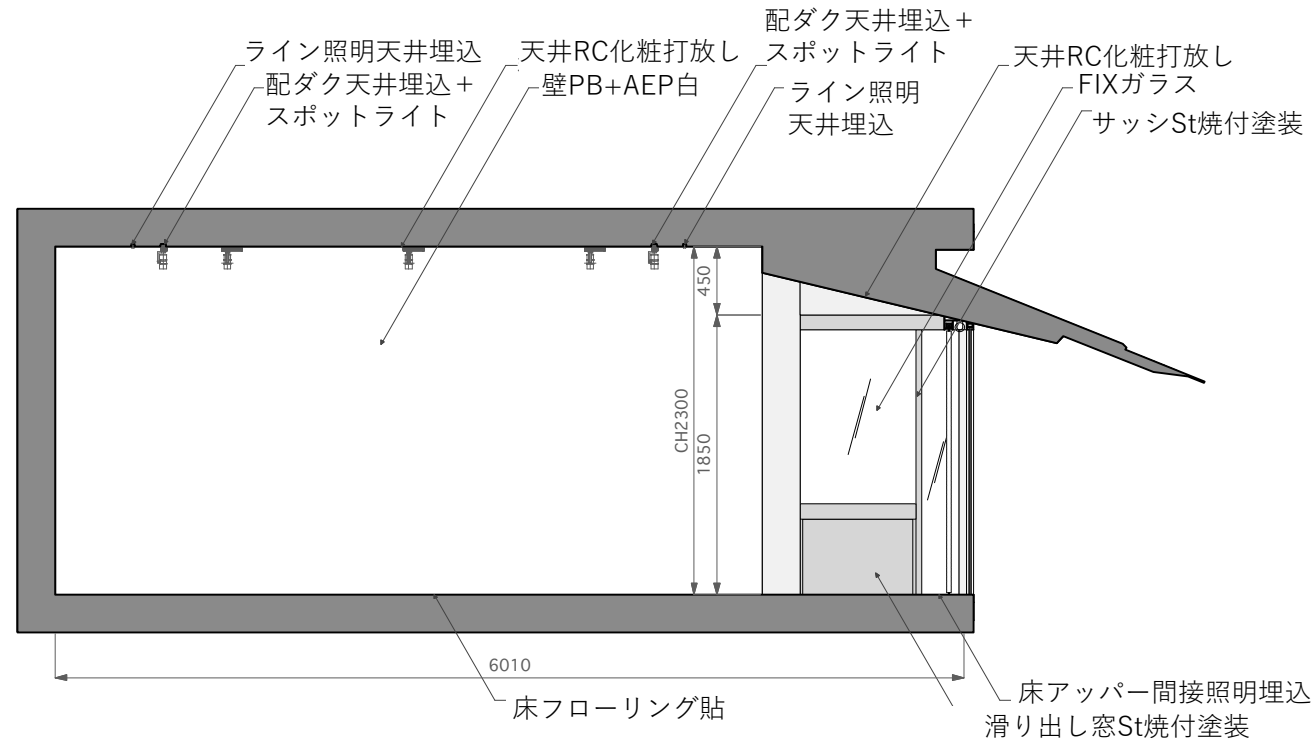

SECTION B-1