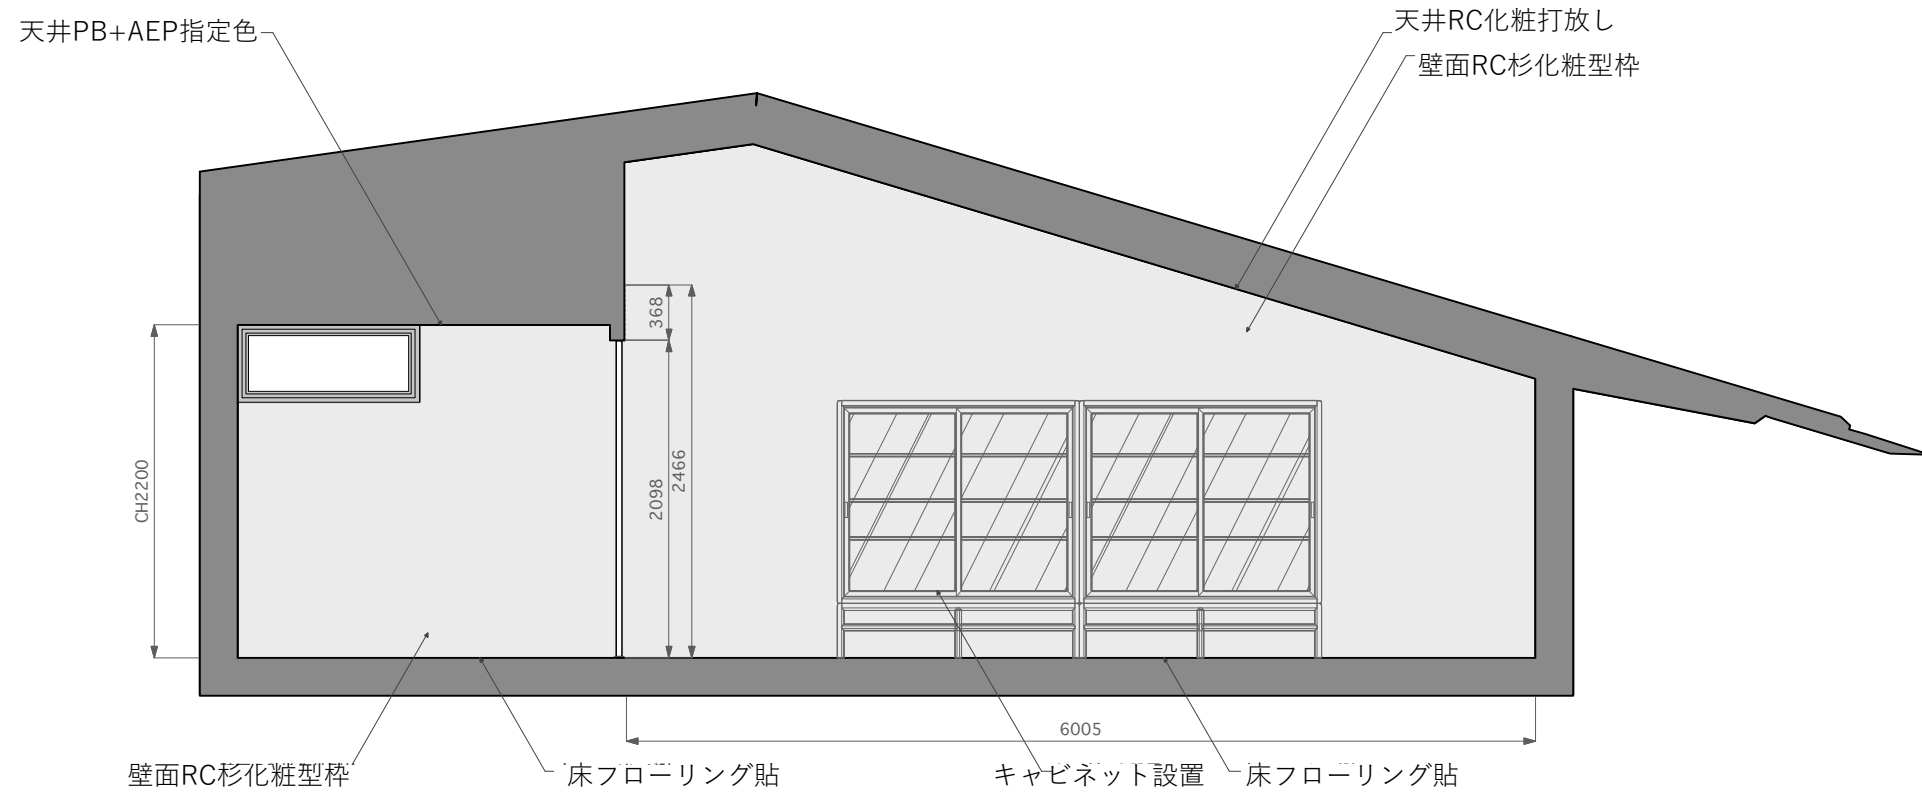

0 1 2(m)

D-1 B-1

ライン照明 DDP-3-WC-24V-S/DDP-18WC-24 DDP-24WC-24V		床アッパー・階段間接照明 NDP-1000-24V-22K	
 (L1/****)	LED (2700-6000K)		LED(2200K)
			

0 1 2(m)

SECTION A-1

SECTION C-1

SECTION-2 | Scale 1/50

SECTION B-1