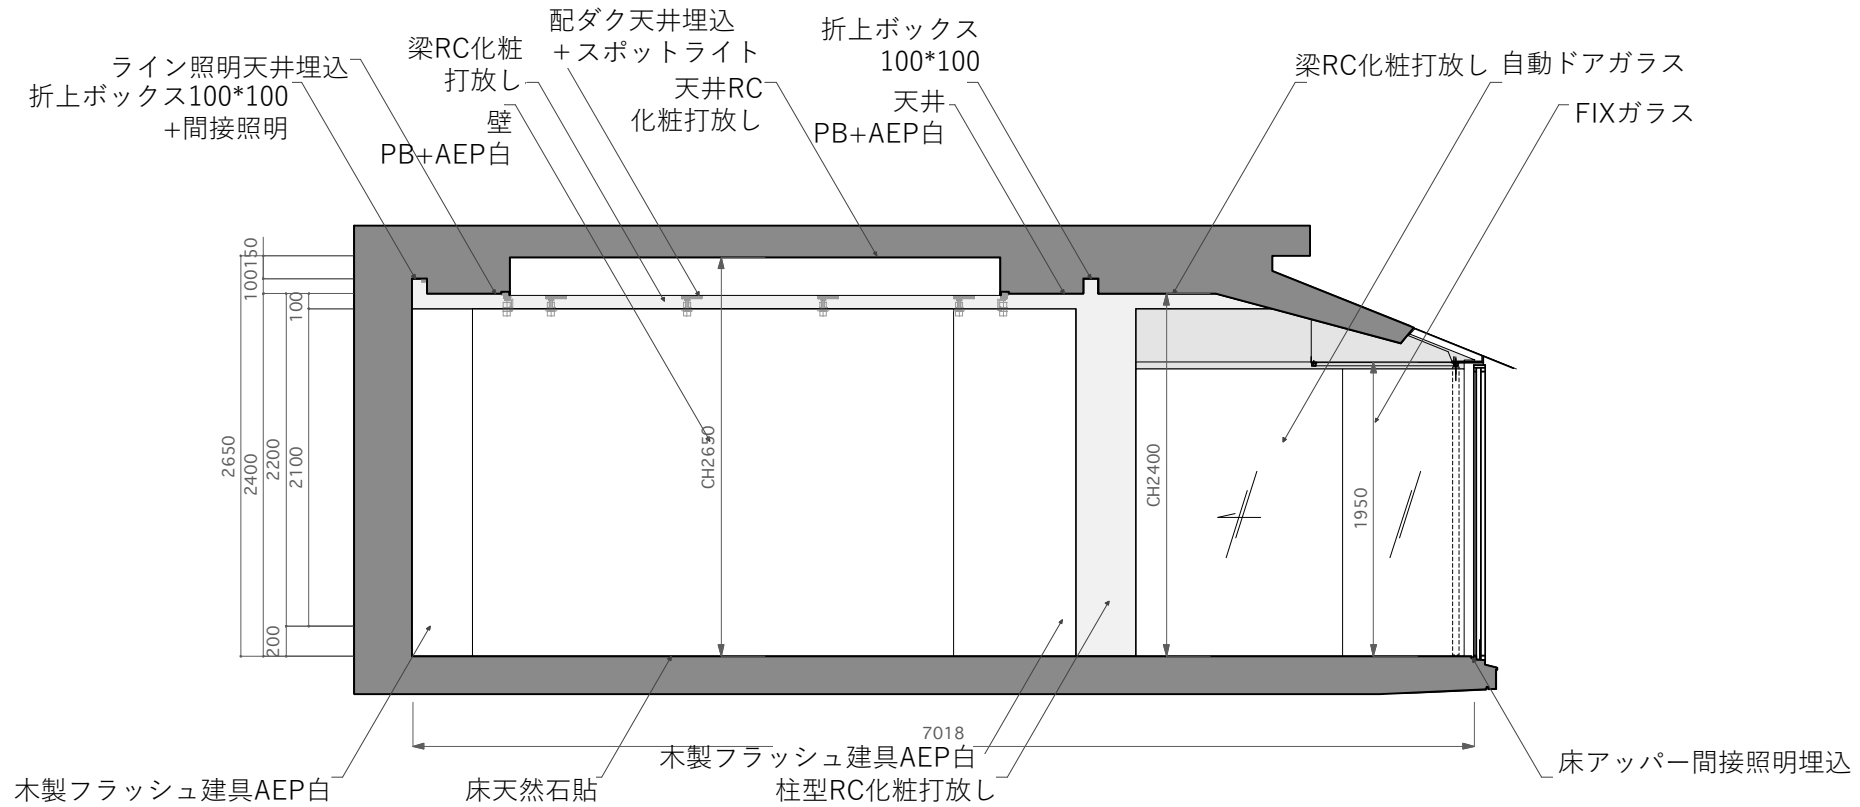

kōjin kyoto

施設のご案内
日本語版
2023

kojin kyotoは、4つのフロアで構成されています。
 1F及び2Fはメインの展示スペース、
 3FはL字カウンターとキッチンご付帯したレセプションなどにも
 便利なスペース、
 B1Fは、お化粧品室とストックルームなどバックスペースとして
 ご利用いただけるスペースとなっております。

0 1 2(m)

B1F

FLOOR Plan | Scale 1/50

SECTION-1 | Scale 1/50

SECTION A-1

SECTION C-1

0 1 2(m)

SECTION-2 | Scale 1/50

SECTION B-1

SECTION D-1

2F