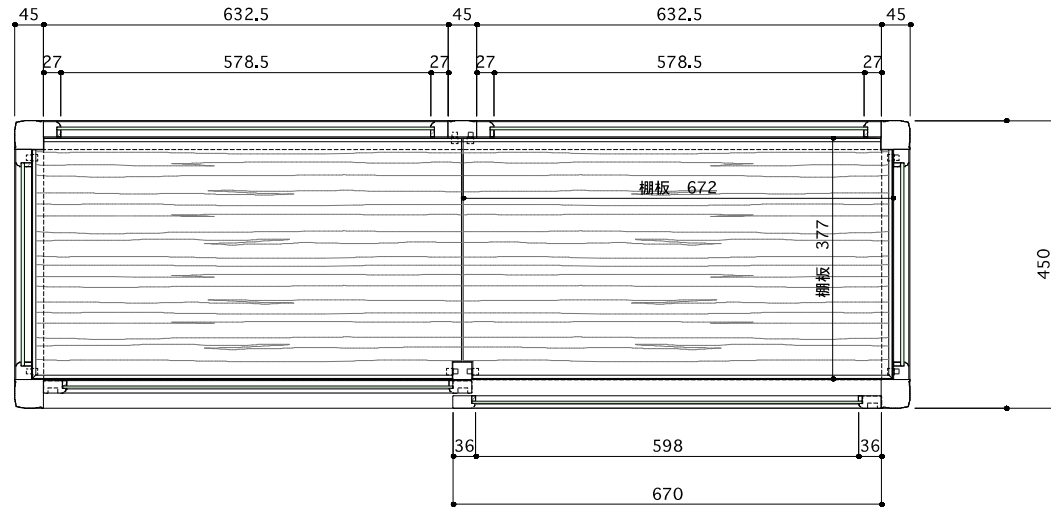

SECTION D-1

FURNITURE

ITEMS&SIZE

kōjin kyoto

DISPLAY TABLE × 6

W400 × D400 × H700 (mm)

CABINET × 2

W1,600 × D450 (棚板D360) × H1,700 (mm)

詳細図は次ページ参照

LOW TABLE × 1

W1,370 × D740/455 × H700 × SH395 (mm)

PH29 EASY ARMCHAIR × 4

W570 × D740 × H700
× SH370 × AH585 (mm)

PH33 TEAK & CANE BENCH × 1

W1,370 × D740/455
× H700 × SH395 (mm)

artek STOOL 60 × 10

White Lacquer
W380 × D380 × H440 (mm)

FURNITURE

ITEMS&SIZE

kōjin kyoto

SHELF × 2

ENTRANCE SIGN

ITEMS&SIZE

kōjin kyoto

ENTRANCE SIGN × 1

額縁タイプ

額縁内印刷物サイズ タブロイドサイズW270 × H400

道路側ファサード面に取り外し可能な告知サイン用フレームのご利用が可能です。