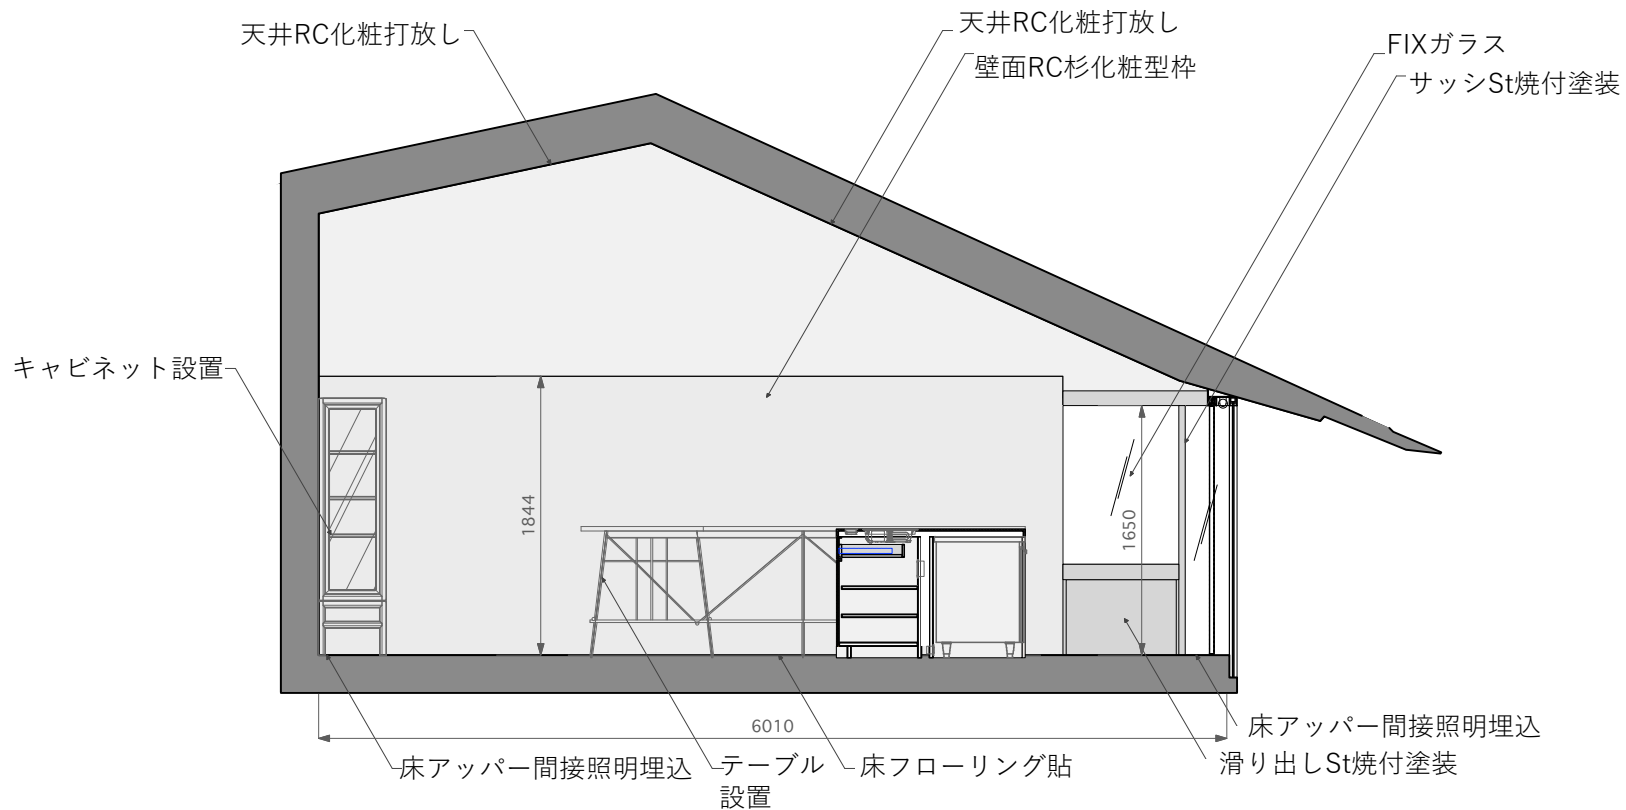

kōjin kyoto

施設のご案内
日本語版
2023

kojin kyotoは、4つのフロアで構成されています。
 1F及び2Fはメインの展示スペース、
 3FはL字カウンターとキッチンご付帯したレセプションなどにも
 便利なスペース、
 B1Fは、お化粧品室とストックルームなどバックスペースとして
 ご利用いただけるスペースとなっております。

0 1 2(m)

B1F

FLOOR Plan | Scale 1/50

0 1 2(m)

D-1 B-1

ライン照明 DDP-3-WC-24V-S/DDP-18WC-24 DDP-24WC-24V		床アッパー・階段間接照明 NDP-1000-24V-22K	
 (L1/****)	LED (2700-6000K)		LED(2200K)
			

0 1 2(m)

SECTION A-1

SECTION C-1

SECTION-2 | Scale 1/50

SECTION B-1