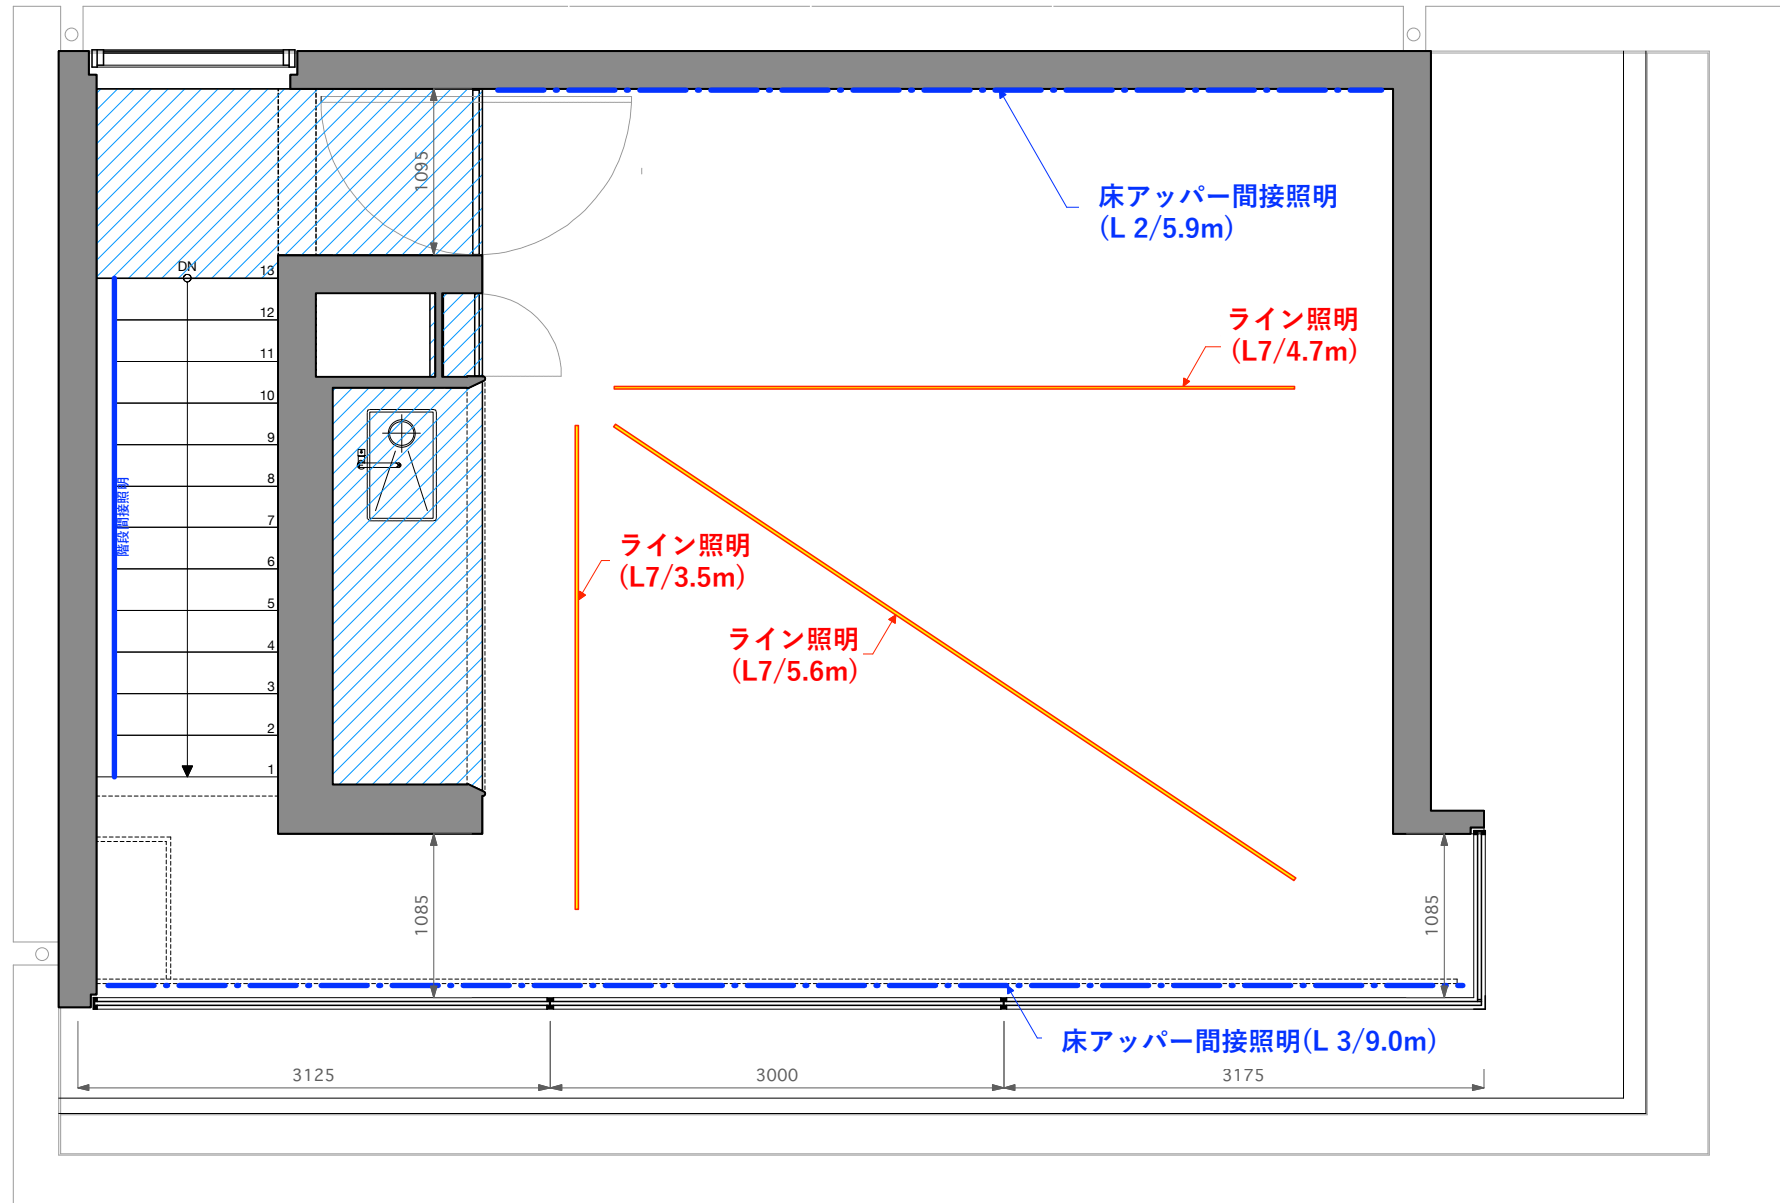

ライン照明 DDP-3-WC-24V-S/DDP-18WC-24 DDP-24WC-24V		床アッパー・階段間接照明 NDP-1000-24V-22K	
 (L1/****)	LED (2700-6000K)		LED(2200K)

0 1 2(m)