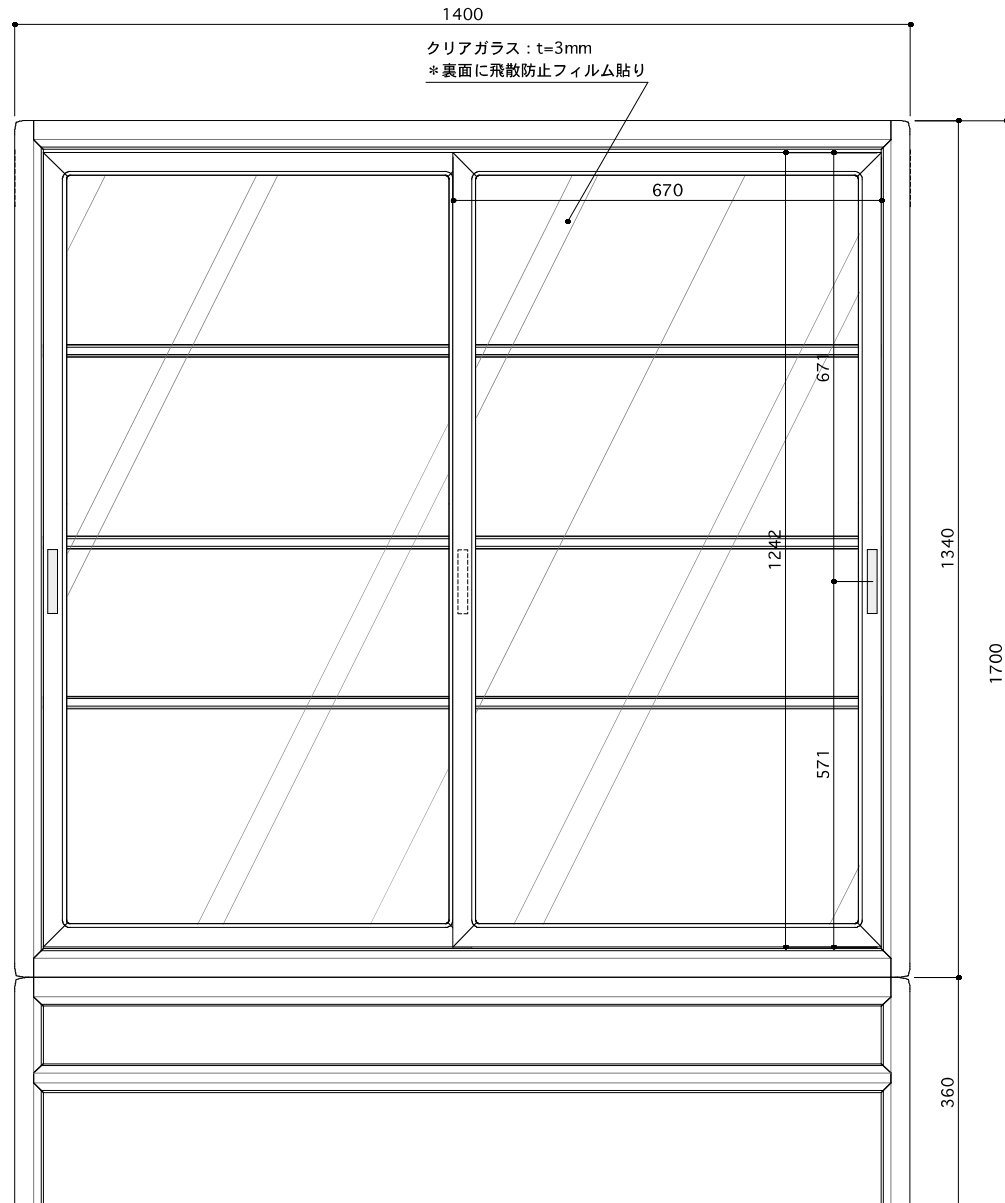

FURNITURE

ITEMS&SIZE

kōjin kyoto

SHELF × 2