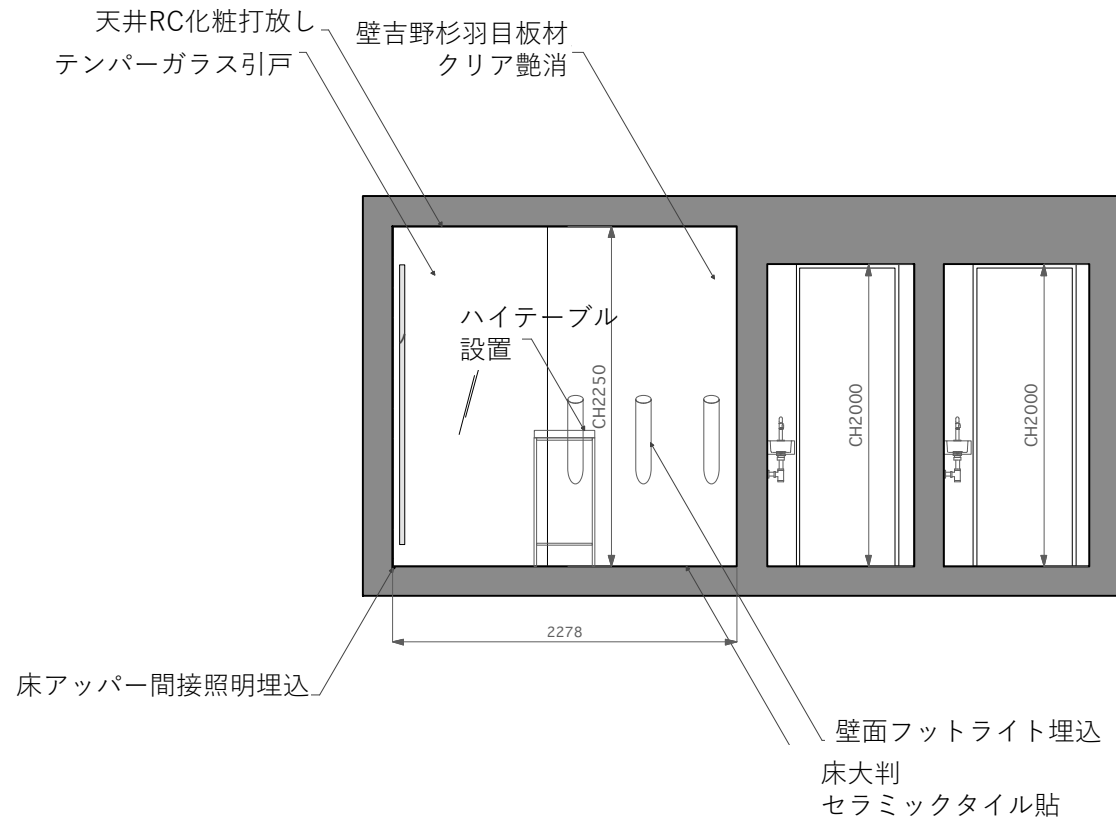

kōjin kyoto

施設のご案内
日本語版
2023

kojin kyotoは、4つのフロアで構成されています。
 1F及び2Fはメインの展示スペース、
 3FはL字カウンターとキッチンご付帯したレセプションなどにも
 便利なスペース、
 B1Fは、お化粧品室とストックルームなどバックスペースとして
 ご利用いただけるスペースとなっております。

0 1 2(m)

B1F

FLOOR Plan | Scale 1/50

kōjin kyoto

Ⓜ = 壁付コンセント

床アップパー・階段間接照明 NDP-1000-24V-22K	
	LED(2200K)
	

特注ブラケット照明	
	LED (2700-6000K)
	

SECTION A-1

SECTION C-1

SECTION B-1

SECTION D-1

1F

FLOOR Plan | Scale 1/50

kōjin kyoto

1F

LIGHTING Plan | Scale 1/50

プラグSPOT
ERS6369W+RB685W+RB-683F

	LED(3000K)
---	------------

ライン照明
DDP-3-WC-24V-S/DDP-18WC-24
DDP-24WC-24V