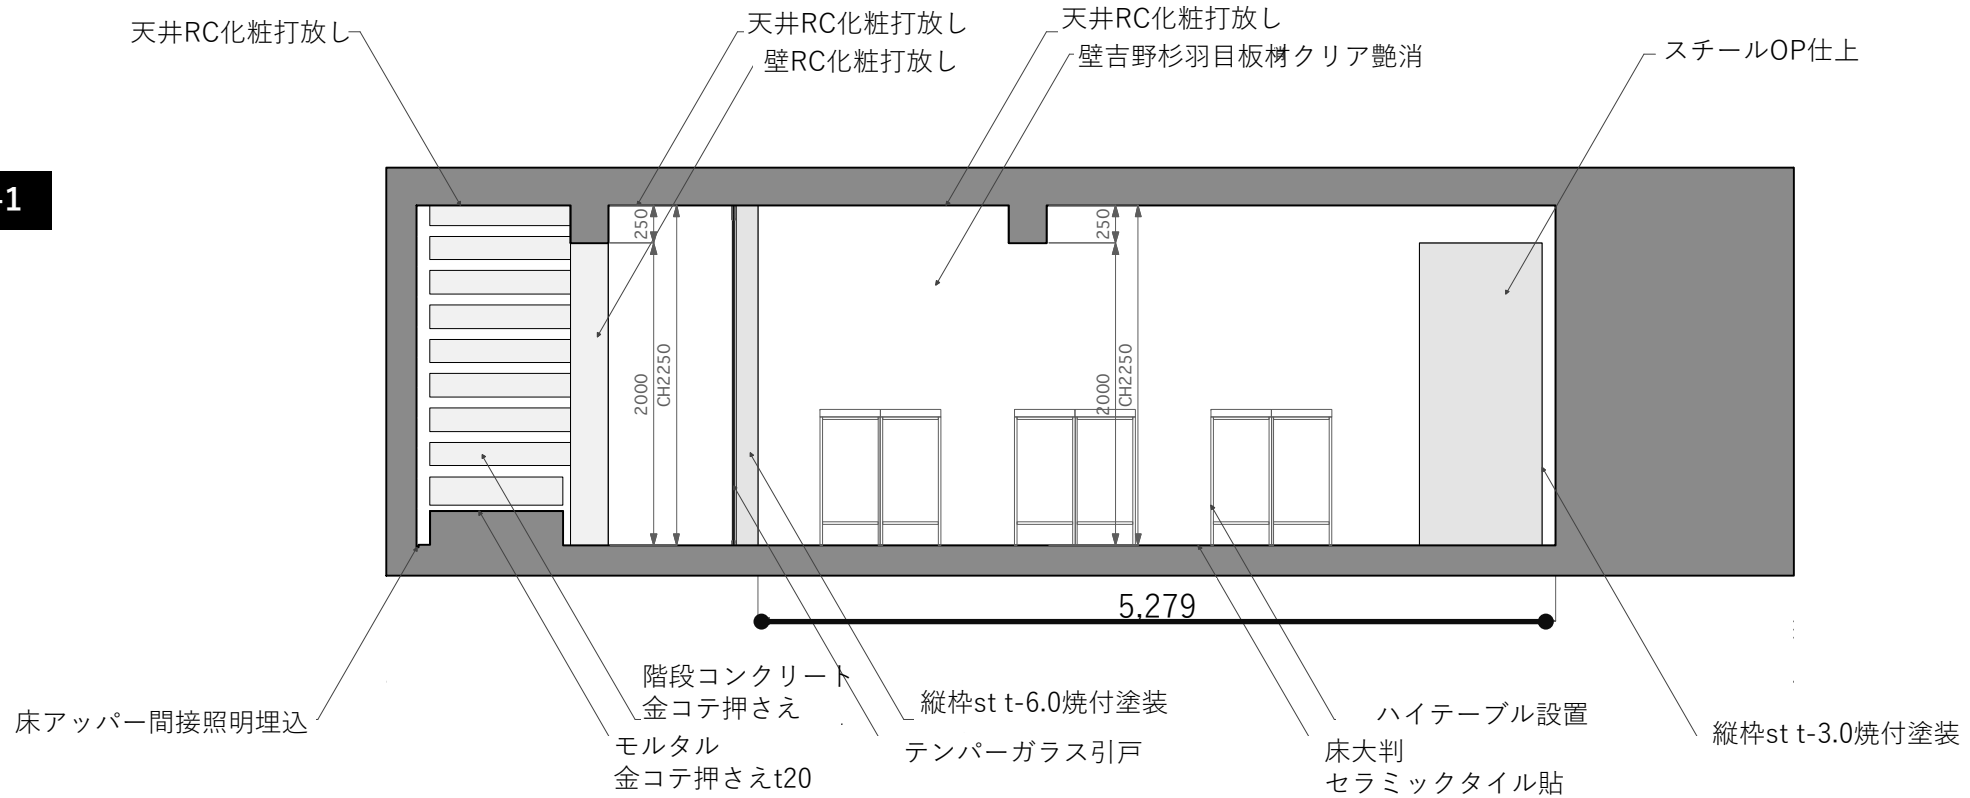

kōjin kyoto

施設のご案内
日本語版
2023

kojin kyotoは、4つのフロアで構成されています。
 1F及び2Fはメインの展示スペース、
 3FはL字カウンターとキッチンご付帯したレセプションなどにも
 便利なスペース、
 B1Fは、お化粧品室とストックルームなどバックスペースとして
 ご利用いただけるスペースとなっております。

0 1 2(m)

B1F

FLOOR Plan | Scale 1/50

kōjin kyoto

Ⓜ = 壁付コンセント

床アップパー・階段間接照明 NDP-1000-24V-22K	
	LED(2200K)
	

特注ブラケット照明	
	LED (2700-6000K)
	

SECTION A-1

SECTION C-1

SECTION B-1

SECTION D-1

1F

FLOOR Plan | Scale 1/50

kōjin kyoto

1F

LIGHTING Plan | Scale 1/50

プラグSPOT
ERS6369W+RB685W+RB-683F

	LED(3000K)
---	------------

ライン照明
DDP-3-WC-24V-S/DDP-18WC-24
DDP-24WC-24V