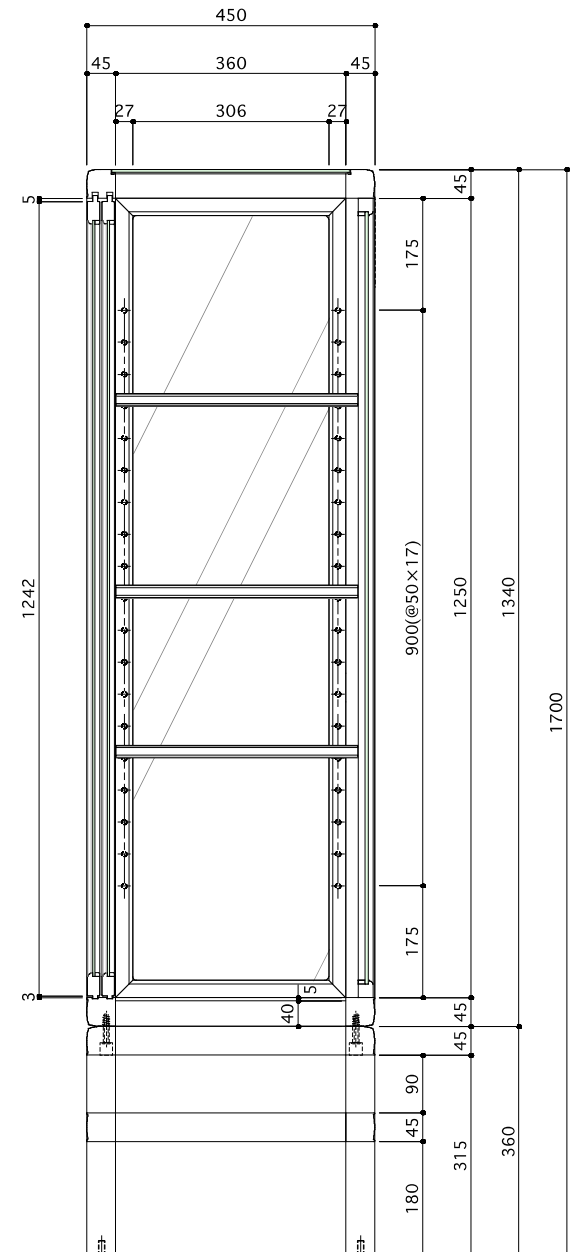

kōjin kyoto

施設のご案内
日本語版
2023

kojin kyotoは、4つのフロアで構成されています。
 1F及び2Fはメインの展示スペース、
 3FはL字カウンターとキッチンご付帯したレセプションなどにも
 便利なスペース、
 B1Fは、お化粧品室とストックルームなどバックスペースとして
 ご利用いただけるスペースとなっております。

0 1 2(m)

B1F

FLOOR Plan | Scale 1/50

SECTION D-1

FURNITURE

ITEMS&SIZE

kōjin kyoto

DISPLAY TABLE × 6

W400 × D400 × H700 (mm)

CABINET × 2

W1,600 × D450 (棚板D360) × H1,700 (mm)

詳細図は次ページ参照

LOW TABLE × 1

W1,370 × D740/455 × H700 × SH395 (mm)

PH29 EASY ARMCHAIR × 4

W570 × D740 × H700
× SH370 × AH585 (mm)

PH33 TEAK & CANE BENCH × 1

W1,370 × D740/455
× H700 × SH395 (mm)

artek STOOL 60 × 10

White Lacquer
W380 × D380 × H440 (mm)

FURNITURE

ITEMS&SIZE

kōjin kyoto

SHELF × 2

ENTRANCE SIGN

ITEMS&SIZE

kōjin kyoto