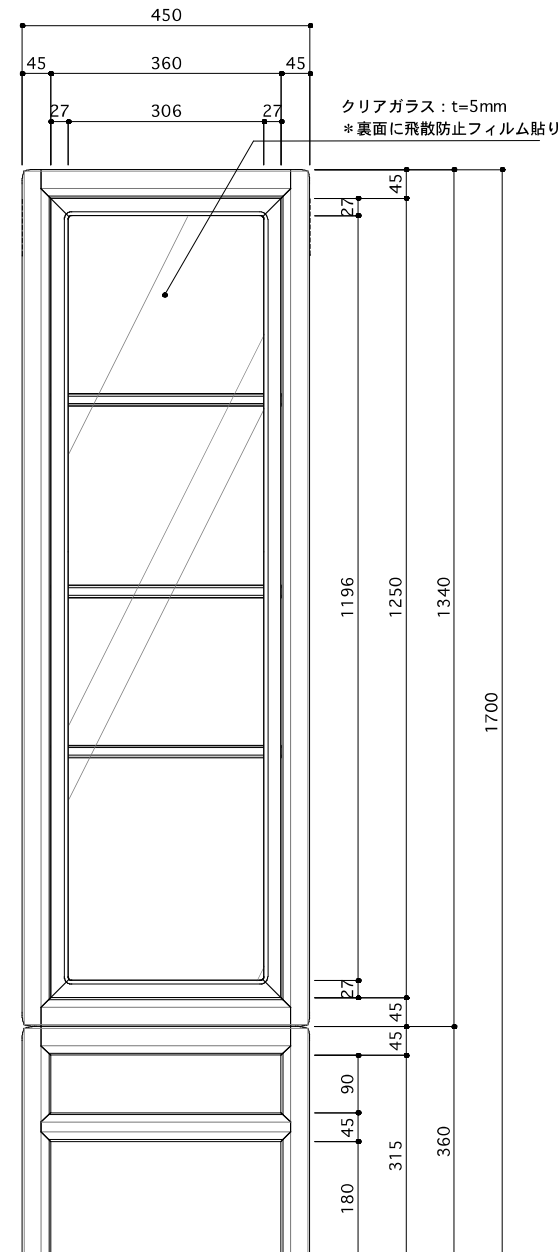

SECTION D-1

FURNITURE

ITEMS&SIZE

kōjin kyoto

DISPLAY TABLE × 6

W400 × D400 × H700 (mm)

CABINET × 2

W1,600 × D450 (棚板D360) × H1,700 (mm)

詳細図は次ページ参照

LOW TABLE × 1

W1,370 × D740/455 × H700 × SH395 (mm)

PH29 EASY ARMCHAIR × 4

W570 × D740 × H700
× SH370 × AH585 (mm)

PH33 TEAK & CANE BENCH × 1

W1,370 × D740/455
× H700 × SH395 (mm)

artek STOOL 60 × 10

White Lacquer
W380 × D380 × H440 (mm)

FURNITURE

ITEMS&SIZE

kōjin kyoto

SHELF × 2

ENTRANCE SIGN

ITEMS&SIZE

kōjin kyoto

ENTRANCE SIGN × 1

額縁タイプ

額縁内印刷物サイズ タブロイドサイズW270 × H400

道路側ファサード面に取り外し可能な告知サイン用フレームのご利用が可能です。