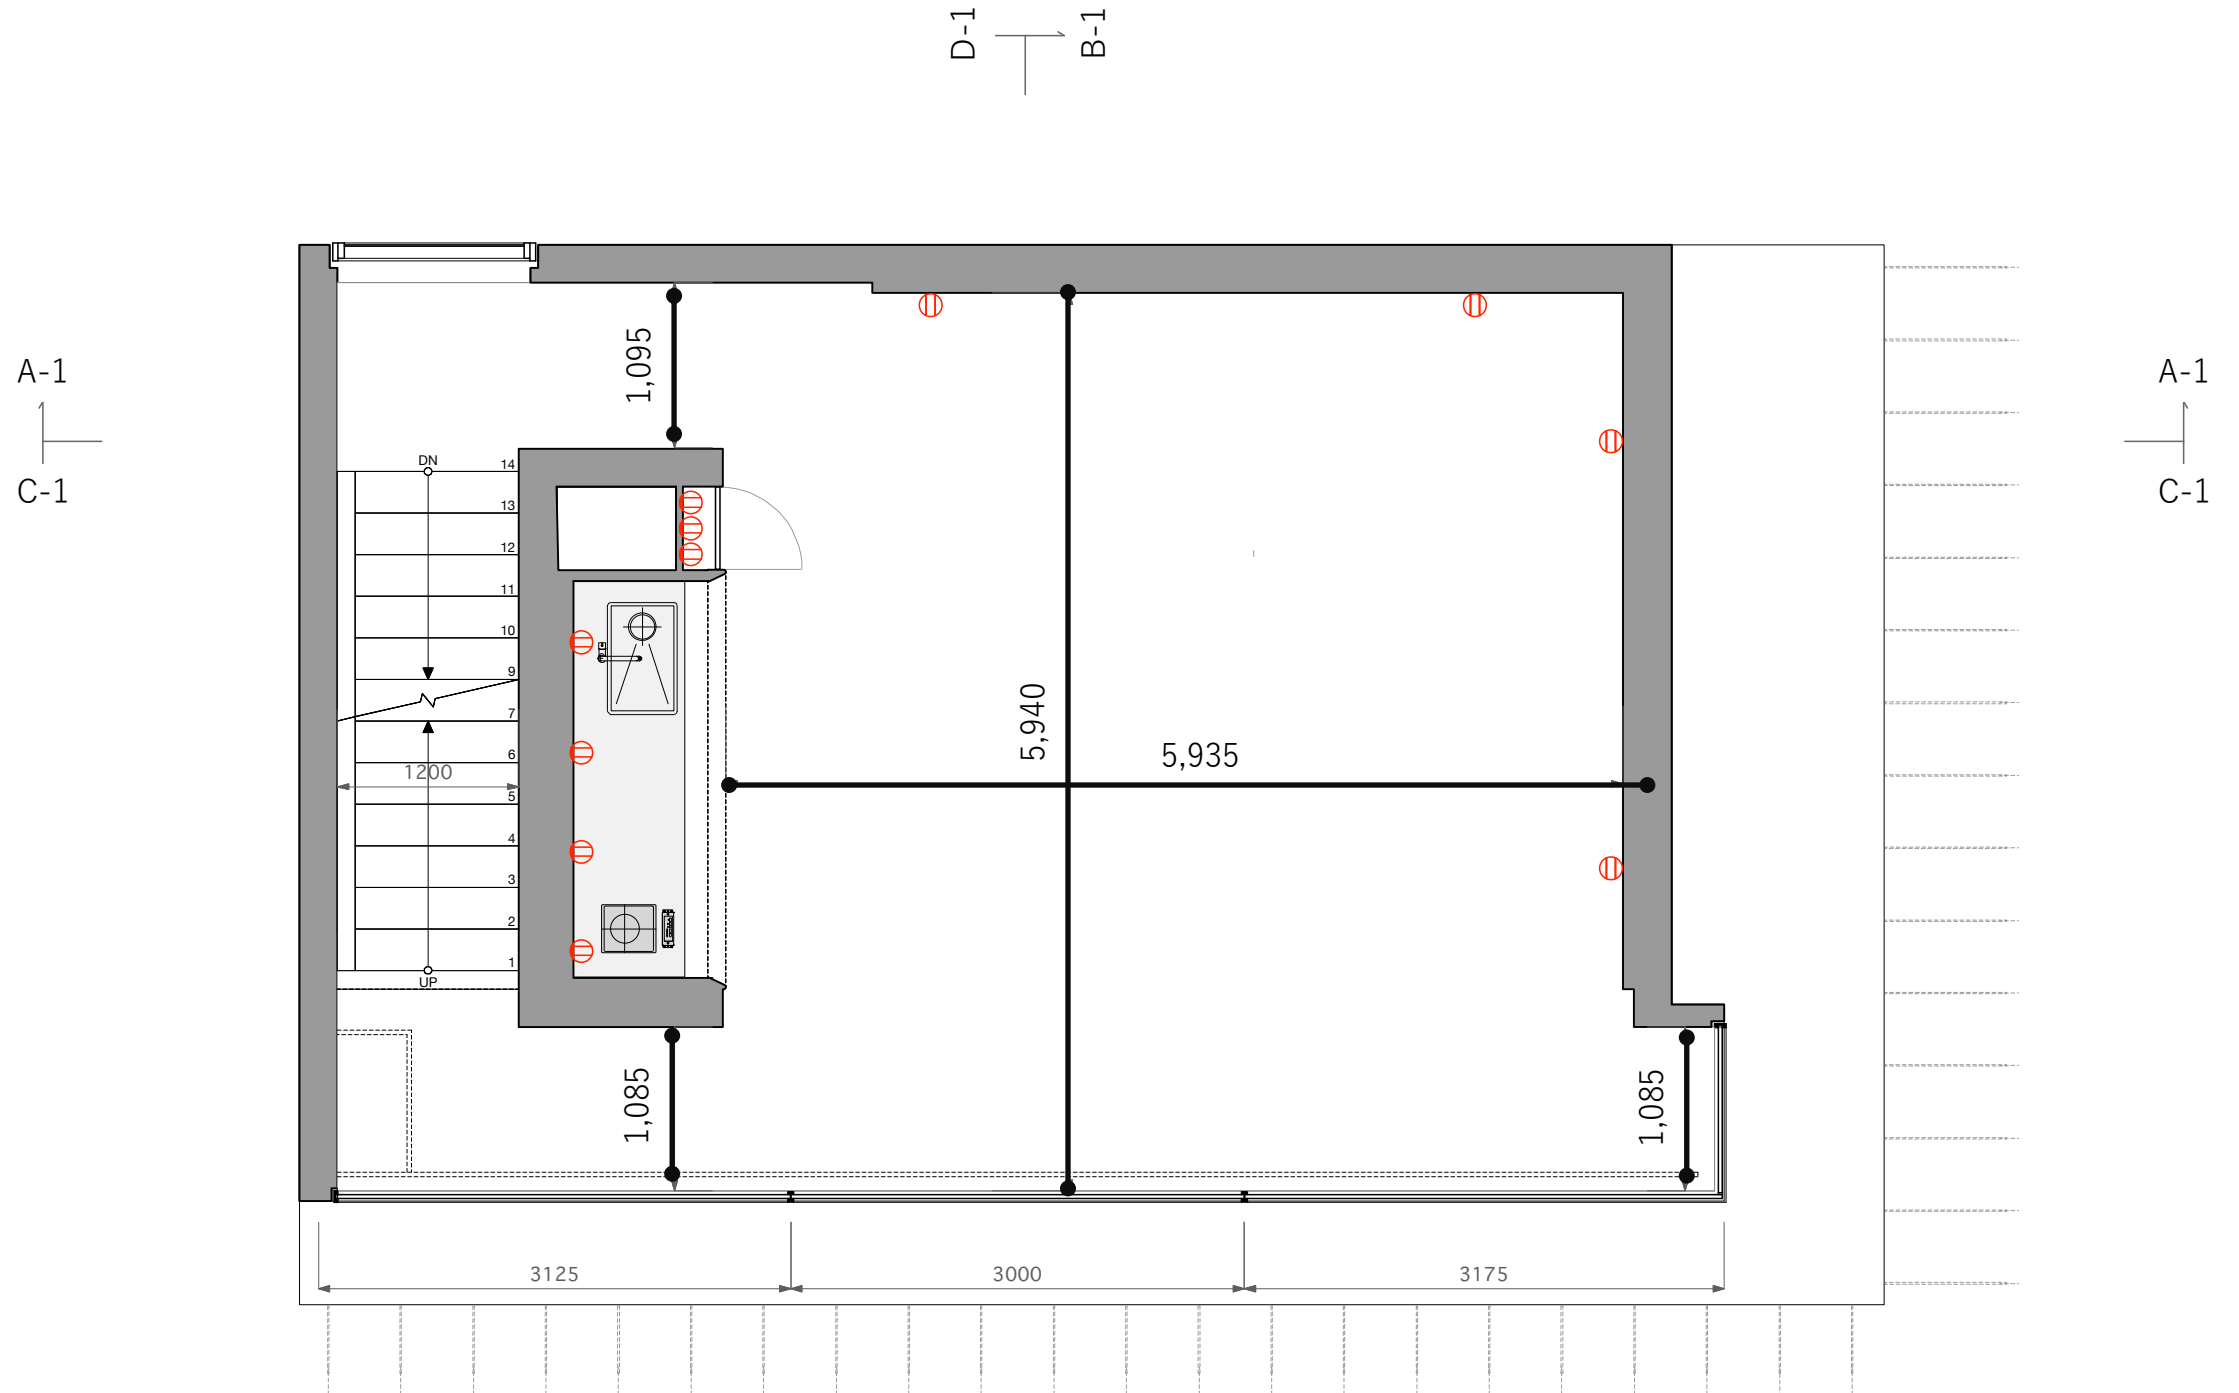

2F

FLOOR Plan | Scale 1/50

kōjin kyoto

- ⊖ = フロアコンセント
- ⊖ = 壁付コンセント