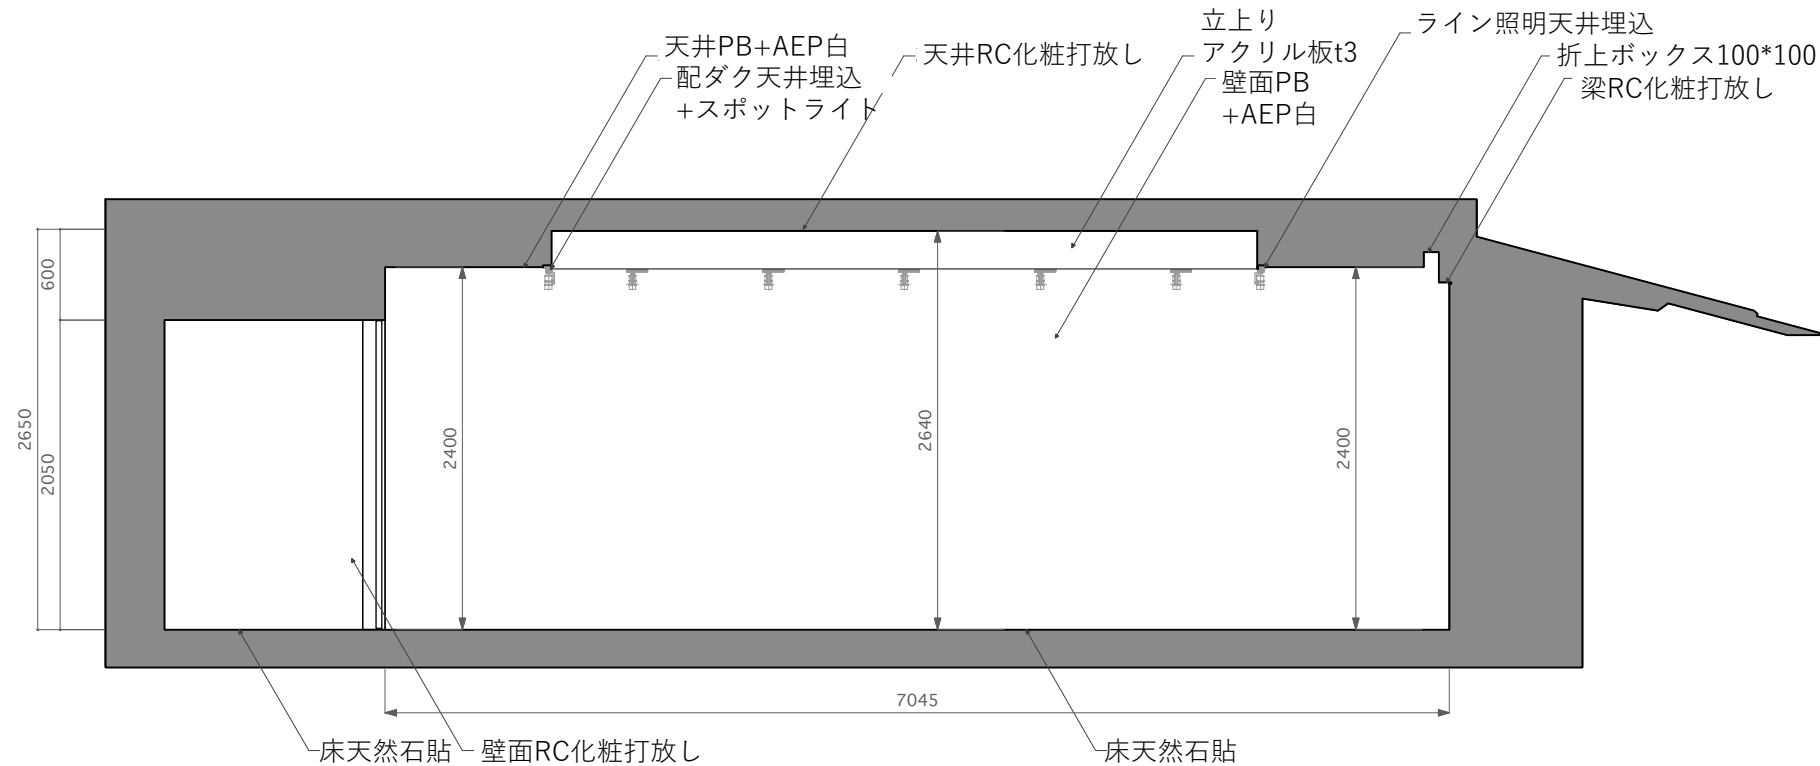

kōjin kyoto

施設のご案内
日本語版
2023

kojin kyotoは、4つのフロアで構成されています。
 1F及び2Fはメインの展示スペース、
 3FはL字カウンターとキッチンご付帯したレセプションなどにも
 便利なスペース、
 B1Fは、お化粧品室とストックルームなどバックスペースとして
 ご利用いただけるスペースとなっております。

0 1 2(m)

B1F

FLOOR Plan | Scale 1/50

SECTION-1 | Scale 1/50

SECTION A-1

SECTION C-1

0 1 2(m)

SECTION-2 | Scale 1/50

SECTION B-1

SECTION D-1

2F