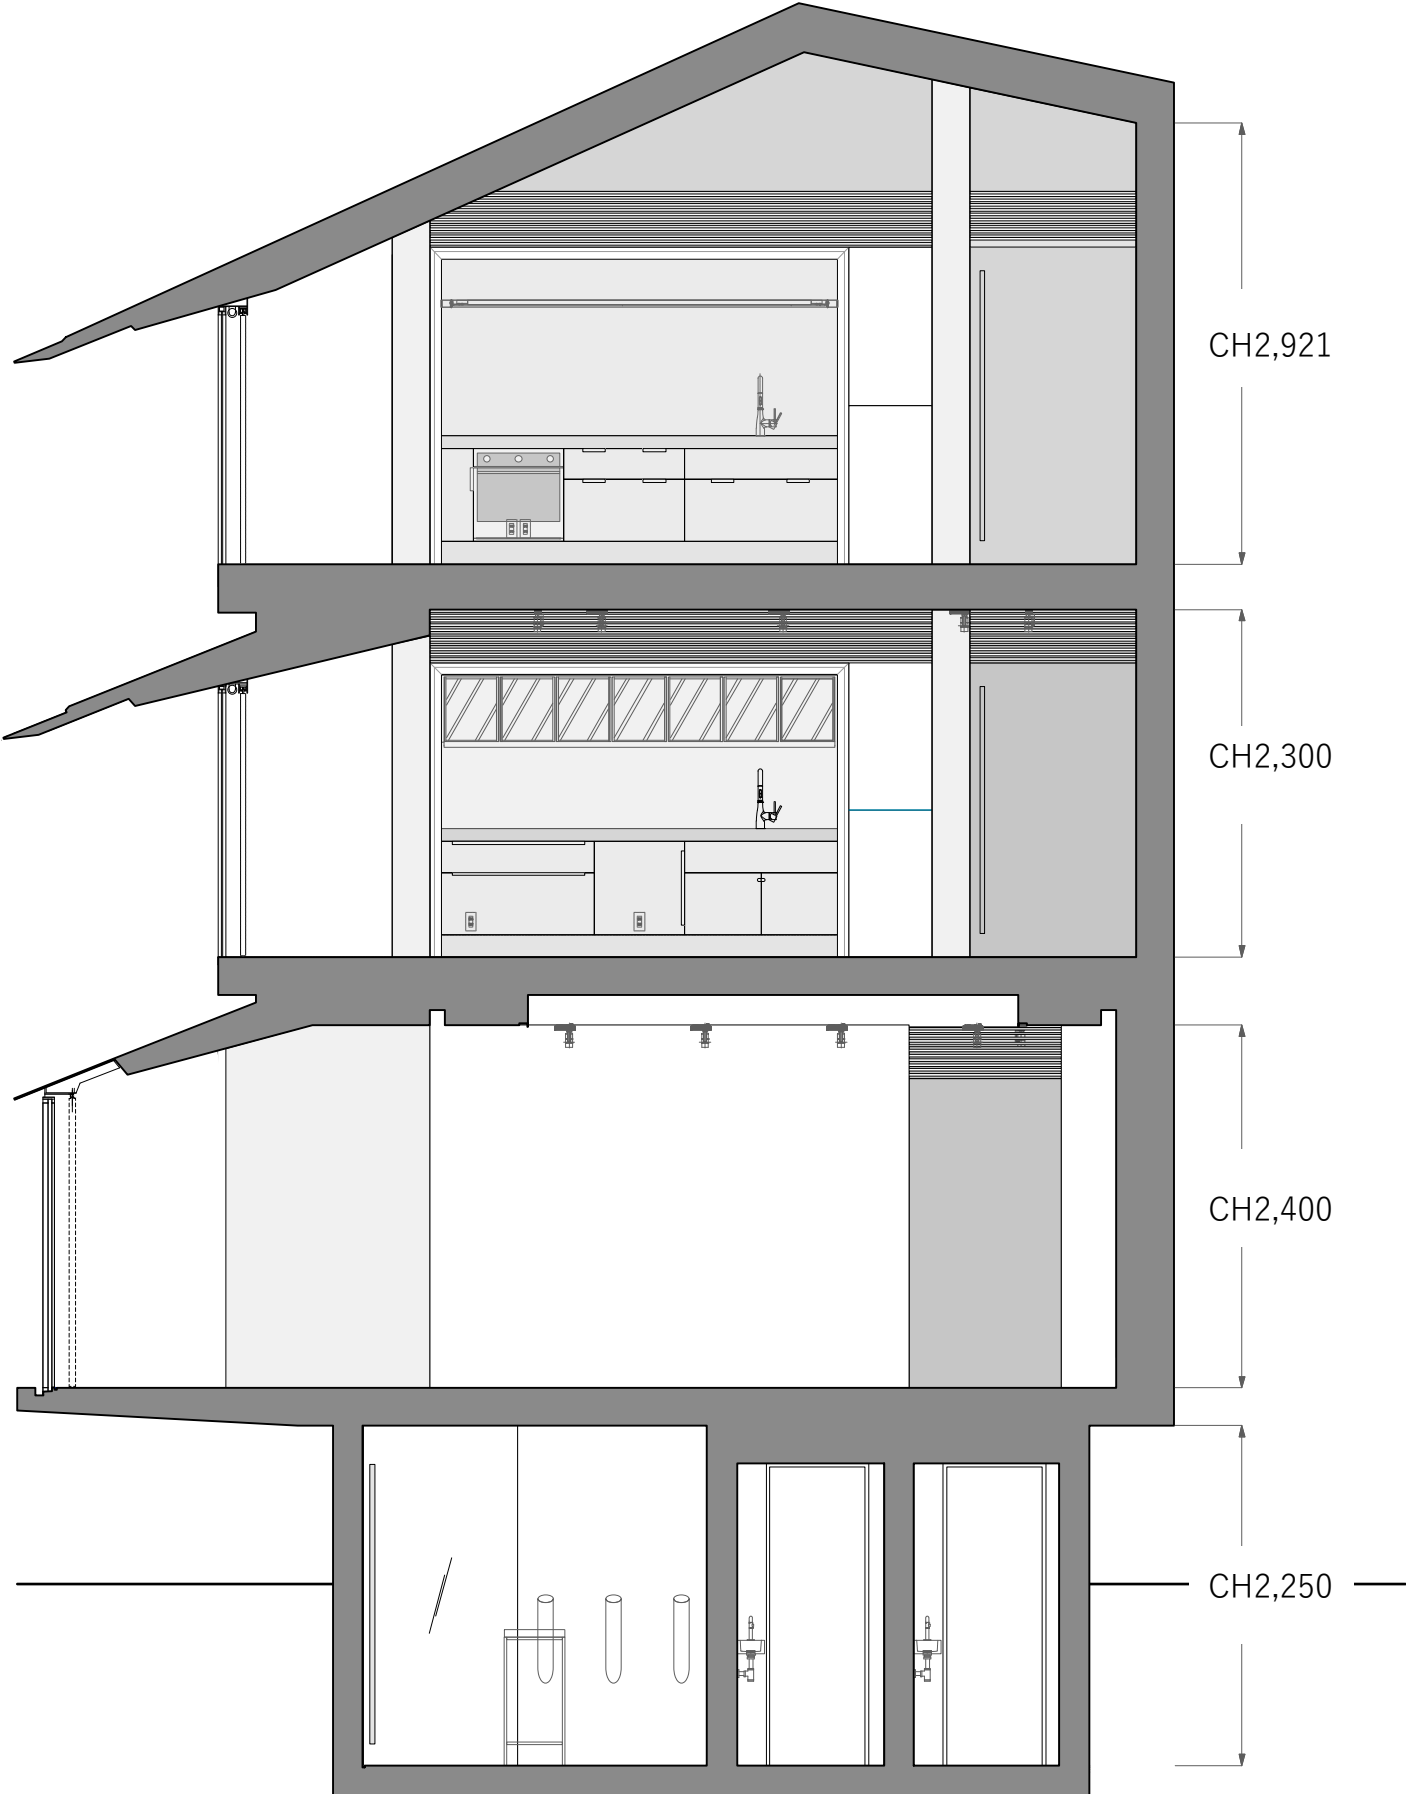

kōjin kyoto

施設のご案内
日本語版
2023

kojin kyotoは、4つのフロアで構成されています。
 1F及び2Fはメインの展示スペース、
 3FはL字カウンターとキッチンご付帯したレセプションなどにも
 便利なスペース、
 B1Fは、お化粧品室とストックルームなどバックスペースとして
 ご利用いただけるスペースとなっております。

0 1 2(m)

B1F

FLOOR Plan | Scale 1/50

kōjin kyoto

Ⓜ = 壁付コンセント

床アップパー・階段間接照明 NDP-1000-24V-22K	
	LED(2200K)
	

特注ブラケット照明	
	LED (2700-6000K)
	

SECTION A-1

SECTION C-1

SECTION B-1

SECTION D-1

1F

FLOOR Plan | Scale 1/50

kōjin kyoto

1F

LIGHTING Plan | Scale 1/50

プラグSPOT
ERS6369W+RB685W+RB-683F

	LED(3000K)
---	------------

ライン照明
DDP-3-WC-24V-S/DDP-18WC-24
DDP-24WC-24V

SECTION D-1

FURNITURE

ITEMS&SIZE

kōjin kyoto

DISPLAY TABLE × 6

W400 × D400 × H700 (mm)

CABINET × 2

W1,600 × D450 (棚板D360) × H1,700 (mm)