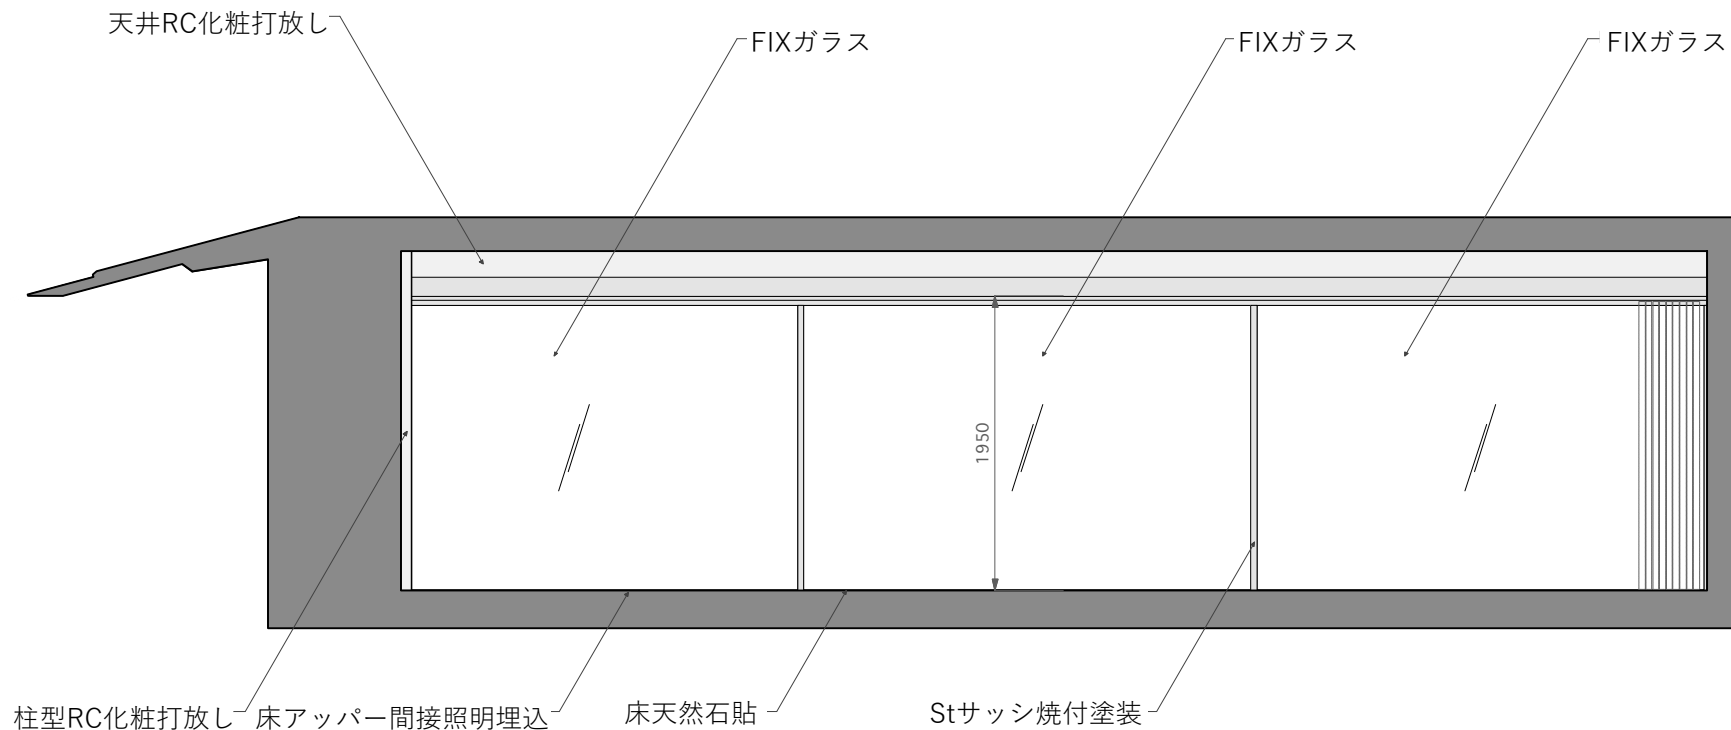

SECTION C-1