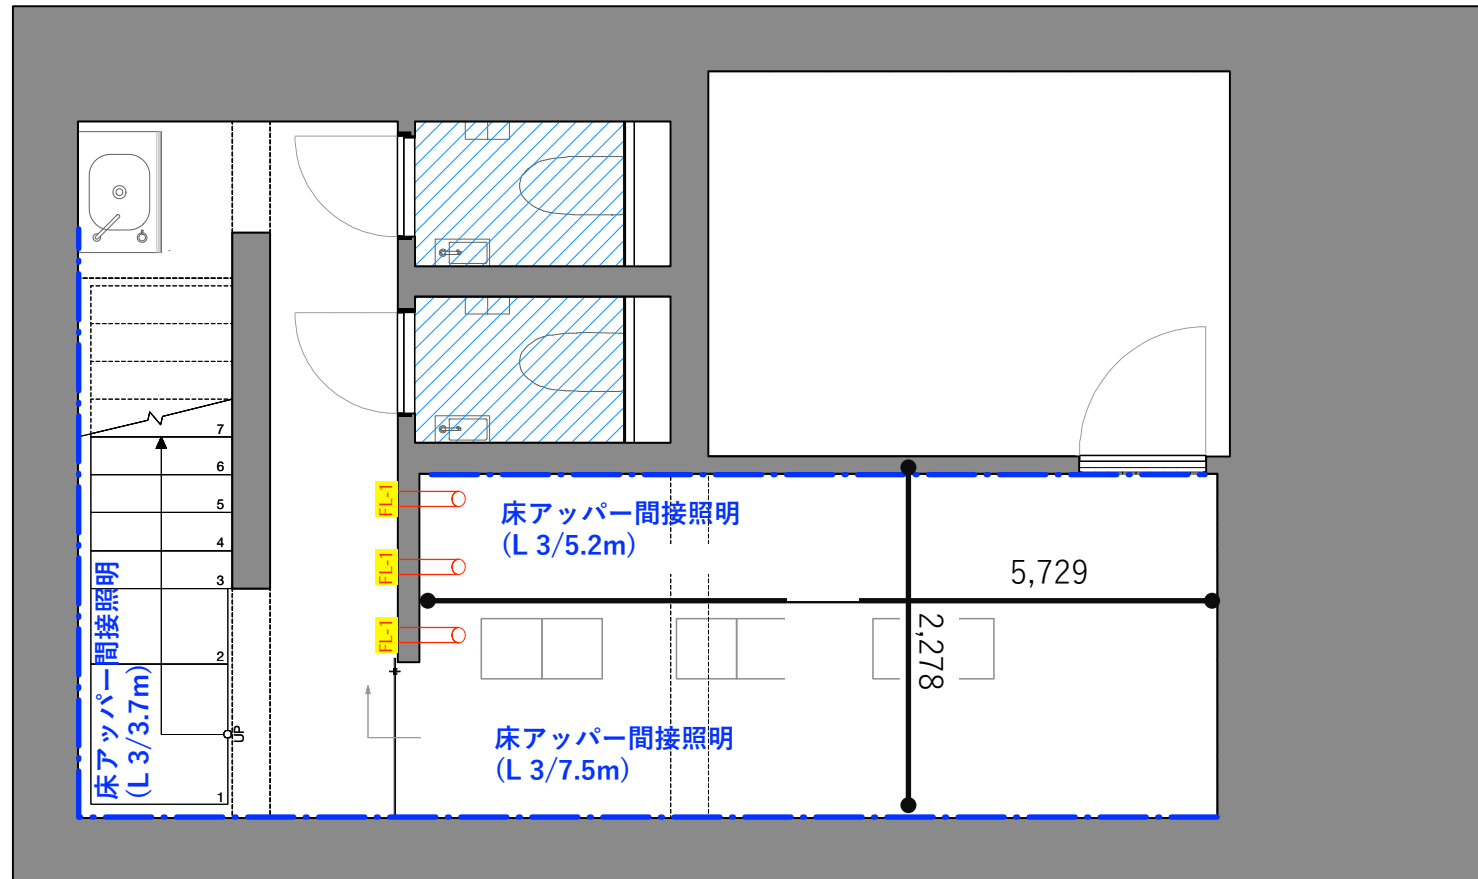

kōjin kyoto

施設のご案内
日本語版
2023

kojin kyotoは、4つのフロアで構成されています。
 1F及び2Fはメインの展示スペース、
 3FはL字カウンターとキッチンご付帯したレセプションなどにも
 便利なスペース、
 B1Fは、お化粧品室とストックルームなどバックスペースとして
 ご利用いただけるスペースとなっております。

0 1 2(m)

B1F

FLOOR Plan | Scale 1/50

kōjin kyoto

Ⓜ = 壁付コンセント

床アップパー・階段間接照明 NDP-1000-24V-22K	
	LED(2200K)
	

特注ブラケット照明	
	LED (2700-6000K)
	

SECTION A-1

SECTION C-1

SECTION B-1

SECTION D-1

1F

FLOOR Plan | Scale 1/50

kōjin kyoto

1F

LIGHTING Plan | Scale 1/50

プラグSPOT
ERS6369W+RB685W+RB-683F

	LED(3000K)
---	------------

ライン照明
DDP-3-WC-24V-S/DDP-18WC-24
DDP-24WC-24V

SECTION D-1

FURNITURE

ITEMS&SIZE

kōjin kyoto

DISPLAY TABLE × 6

W400 × D400 × H700 (mm)

CABINET × 2

W1,600 × D450 (棚板D360) × H1,700 (mm)