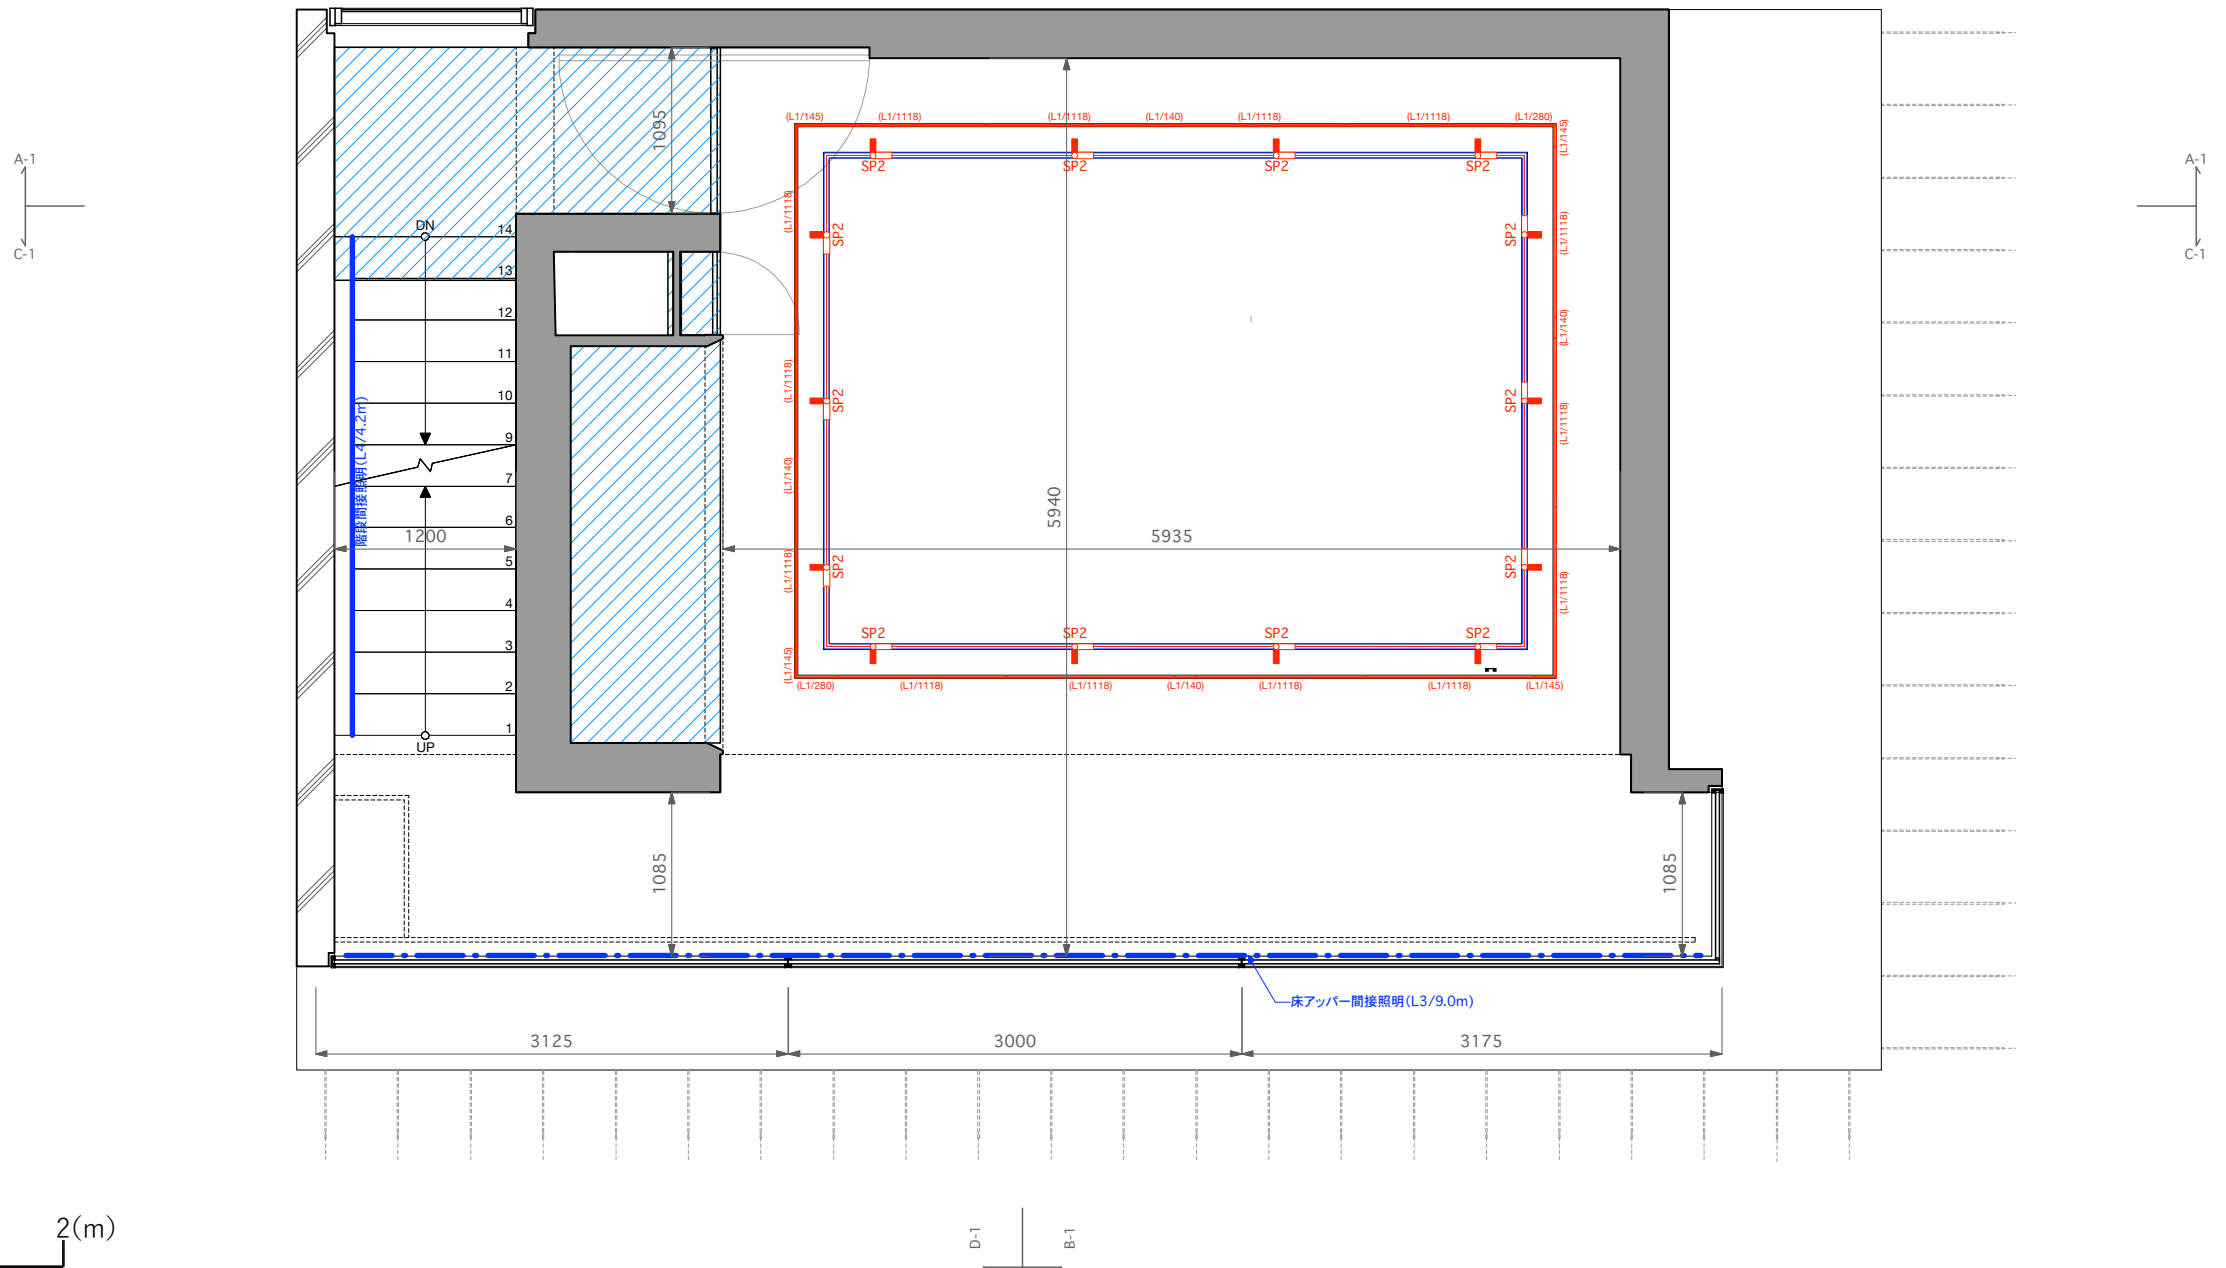

kōjin kyoto

施設のご案内
日本語版
2023

kojin kyotoは、4つのフロアで構成されています。
 1F及び2Fはメインの展示スペース、
 3FはL字カウンターとキッチンご付帯したレセプションなどにも
 便利なスペース、
 B1Fは、お化粧品室とストックルームなどバックスペースとして
 ご利用いただけるスペースとなっております。

0 1 2(m)

B1F

FLOOR Plan | Scale 1/50

SECTION-1 | Scale 1/50

SECTION A-1

SECTION C-1

0 1 2(m)

SECTION-2 | Scale 1/50

SECTION B-1

SECTION D-1

2F

FLOOR Plan | Scale 1/50

kōjin kyoto

- ⊖ = フロアコンセント
- ⊖ = 壁付コンセント

プラグSPOT ERS6369W+RB685W+RB-683F	
	LED(3000K)
	

ライン照明 DDP-3-WC-24V-S/DDP-18WC-24 DDP-24WC-24V	
	LED (2700-6000K)
	

床アッパー・階段間接照明 NDP-1000-24V-22K	
	LED(2200K)
	

SECTION D-1

FURNITURE

ITEMS&SIZE

kōjin kyoto

DISPLAY TABLE × 6

W400 × D400 × H700 (mm)

CABINET × 2

W1,600 × D450 (棚板D360) × H1,700 (mm)